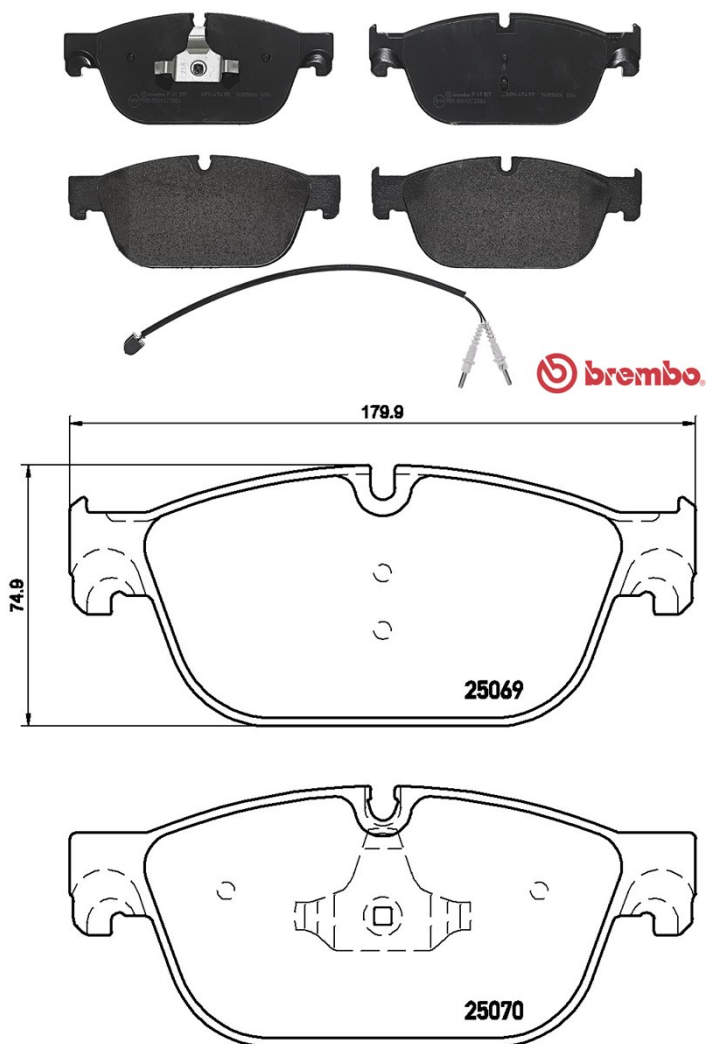

Pads technical data

Axle Front	WVA 25069, 25070
Width 179,9 mm	Thickness 17 mm
Height 74,9 mm	Braking system Teves
Features	Wear indicator Electric
EANCode 8020584103555	

Compatible vehicles

CITROËN

Model	Type	Kw	Year
C5 III (RD_)	2.2 HDi 200	150	07/10 -
C5 III (RD_)	3.0 HDi 240	177	04/09 -
C5 III Break (RW_)	2.2 HDi 200	150	07/10 -
C5 III Break (RW_)	3.0 HDi 240	177	04/09 -
C6 (TD_)	3.0 HDi	155	06/09 12/10
C6 (TD_)	3.0 HDi	177	04/09 12/12
DS4	1.6 THP 200	147	04/11 07/15
DS5	1.6 HDi 110	82	11/11 07/15

DS5	1.6 THP 155	115	11/11 07/15
DS5	1.6 THP 200	147	11/11 07/15
DS5	2.0 HDi 165	120	11/11 07/15
DS5	2.0 HDi 165 Hybrid4 4x4	120	12/11 07/15

PEUGEOT

Model	Type	Kw	Year
308 I (4A_, 4C_)	1.6 GTi	147	07/10 10/14
407 (6D_)	2.7 HDi	150	10/05 12/10
407 (6D_)	3.0	155	03/04 12/10
407 Coupe (6C_)	2.7 HDi	150	10/05 -
407 Coupe (6C_)	3.0 HDi	177	06/09 -
407 Coupe (6C_)	3.0 V6	155	10/05 -
407 SW (6E_)	2.7 HDi	150	10/05 12/10
407 SW (6E_)	3.0	155	05/04 12/10
508 I (8D_)	1.6 HDi	84	02/12 -
508 I (8D_)	1.6 HDi	82	11/10 -
508 I (8D_)	1.6 THP	120	01/12 -
508 I (8D_)	1.6 THP	121	09/11 -
508 I (8D_)	1.6 THP	110	11/10 -
508 I (8D_)	1.6 THP	115	11/10 -
508 I (8D_)	1.6 VTi	85	11/10 -
508 I (8D_)	1.6 VTi	88	11/10 -
508 I (8D_)	2.0 BlueHDi 150	110	04/14 -
508 I (8D_)	2.0 BlueHDi 180	133	04/14 -
508 I (8D_)	2.0 HDi	100	11/10 -
508 I (8D_)	2.0 HDi	103	11/10 -
508 I (8D_)	2.0 HDi	120	11/10 -
508 I (8D_)	2.0 HDi Hybrid4 AWC	120	11/10 -
508 I (8D_)	2.0 HDi Hybrid4 AWC	147	11/10 -
508 I (8D_)	2.2 HDi	150	11/10 -
508 SW Box Body / Estate (8E_)	1.6 HDi	84	03/13 -
508 SW I (8E_)	1.6	121	02/12 -