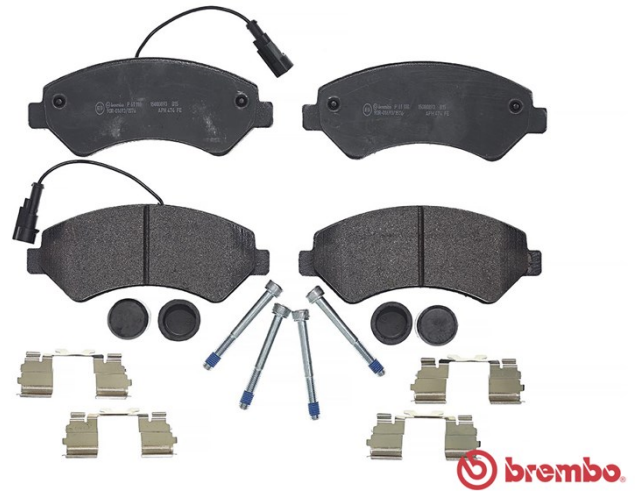

## Pads technical data

**Axle**  
Front

**WVA**  
24467, 24466

**Width**  
169,1 mm

**Thickness**  
19 mm

**Height**  
69,1 mm

**Braking system**  
Brembo

**Features**

**Wear indicator**  
Electric

**EANCode**  
8020584110744