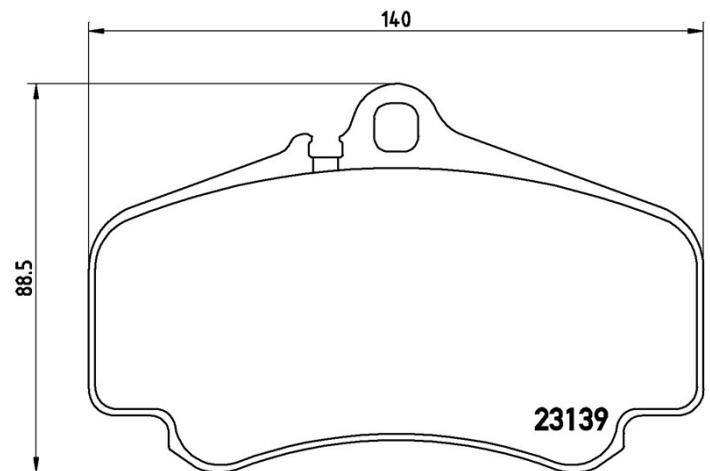

Pads technical data

Axle
Front

WVA
23139

Width
140 mm

Thickness
17 mm

Height
88,5 mm

Braking system
Brembo

Features

Wear indicator
Prepared

EANCode
8020584061824

Compatible vehicles

PORSCHE

Model	Type	Kw	Year
911 (996)	3.6 Carrera 4S	254	02/03 08/05
911 (996)	3.6 GT2	340	04/01 08/05
911 (996)	3.6 GT3	280	03/03 08/05
911 (996)	3.6 GT3	265	03/99 08/05
911 (996)	3.6 S	331	08/04 08/05
911 (996)	3.6 Turbo 4	309	06/00 08/05
911 (996)	3.6 Turbo 4S	331	02/03 08/05
911 (997)	3.8 Carrera 4 GTS	300	06/09 12/12
911 (997)	3.8 Carrera 4S	283	06/08 12/12
911 (997)	3.8 Carrera 4S	261	07/04 12/08
911 (997)	3.8 Carrera 4S	280	08/05 12/08