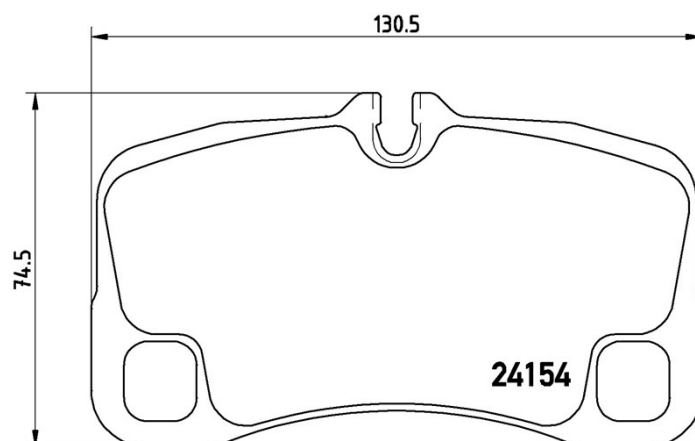

## Pads technical data

<b>Axle</b>	<b>WVA</b> 24154
<b>Width</b> 130,5 mm	<b>Thickness</b> 17 mm
<b>Height</b> 74,5 mm	<b>Braking system</b> Brembo
<b>Features</b>	<b>Wear indicator</b> Prepared

**EANCode**  
8020584061831

### OE Part number