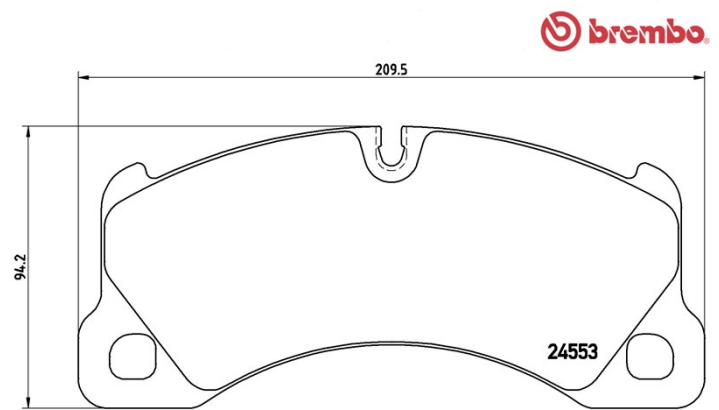

Pads technical data

Axle Front	WVA 24553
Width 209,5 mm	Thickness 16,1 mm
Height 94,3 mm	Braking system Brembo
Features	Wear indicator Prepared

EANCode
8020584061886

Compatible vehicles

PORSCHE				
Model	Type	Kw	Year	
CAYENNE (9PA)	3.6	213	02/07 09/10	
CAYENNE (9PA)	GTS 4.8	298	10/07 09/10	
CAYENNE (9PA)	S 4.5	250	09/02 09/07	
CAYENNE (9PA)	Turbo 4.5	331	09/02 09/07	
CAYENNE (9PA)	Turbo S 4.5	383	03/06 09/07	
CAYENNE (9PA)	Turbo S 4.8	368	02/07 09/10	
CAYENNE (9PA)	Turbo S 4.8	397	02/07 09/10	
CAYENNE (9PA)	Turbo S 4.8	404	08/08 09/10	
PANAMERA (970)	3.0 S E-Hybrid	245	03/11 07/13	
PANAMERA (970)	3.0 S E-Hybrid	279	03/11 07/13	
PANAMERA (970)	3.0 S E-Hybrid	306	07/13 10/16	
PANAMERA (970)	4.8 4S	294	09/09 07/13	

PANAMERA (970)	4.8 GTS	316	01/12 12/15
PANAMERA (970)	4.8 S	294	09/09 07/13
PANAMERA (970)	4.8 Turbo	397	08/10 07/13
PANAMERA (970)	4.8 Turbo	368	09/09 07/13
PANAMERA (970)	4.8 Turbo S	404	05/11 07/13

VW

Model	Type	Kw	Year
TOUAREG (7LA, 7L6, 7L7)	3.0 V6 TDI	165	11/04 05/10
TOUAREG (7LA, 7L6, 7L7)	3.0 V6 TDI	176	11/07 05/10
TOUAREG (7LA, 7L6, 7L7)	3.2 V6	177	11/04 11/06
TOUAREG (7LA, 7L6, 7L7)	3.6 V6 FSI	206	10/05 05/10
TOUAREG (7LA, 7L6, 7L7)	4.2 V8 FSI	257	06/06 05/10
TOUAREG (7LA, 7L6, 7L7)	5.0 R50 TDI	257	08/07 05/10
TOUAREG (7LA, 7L6, 7L7)	5.0 V10 TDI	230	10/02 05/10
TOUAREG (7LA, 7L6, 7L7)	6.0 W12	331	08/04 05/10