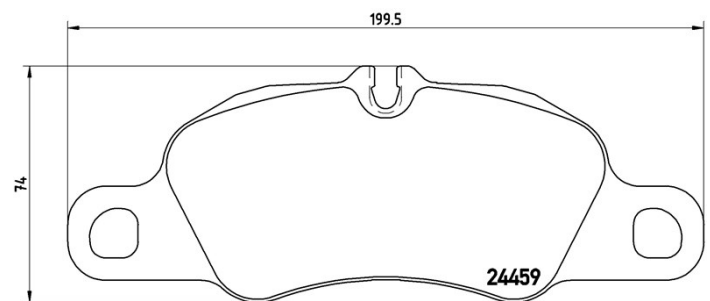

## Pads technical data

**Axle**  
Front

**WVA**  
24459

**Width**  
199,5 mm

**Thickness**  
18,5 mm

**Height**  
74 mm

**Braking system**  
Brembo

**Features**

**Wear indicator**  
Prepared

**EANCode**  
8020584090794

### PORSCHE

Model	Type	Kw	Year
911 (997)	3.6 Carrera	254	06/08 12/11
911 (997)	3.6 Carrera 4	254	06/08 12/12
911 Convertible (997)	3.6 Carrera	254	06/08 12/11
911 Convertible (997)	3.6 Carrera 4	254	06/08 12/12
911 Targa (997)	3.6 Carrera 4	254	10/08 12/12