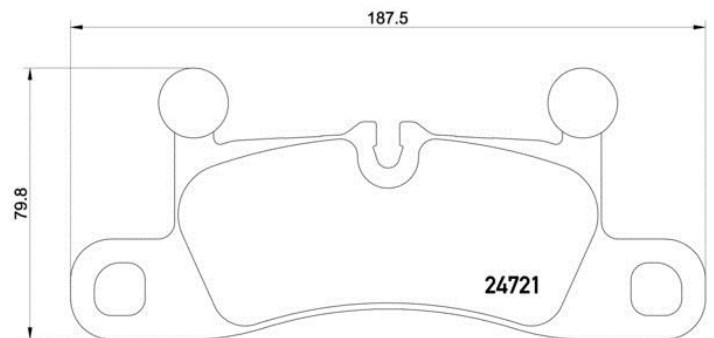

## Pads technical data

**Axle**  
Rear

**WVA**  
24721

**Width**  
187,5 mm

**Thickness**  
17,2 mm

**Height**  
79,8 mm

**Braking system**  
Brembo

**Features**  
With counterweights

**Wear indicator**  
Prepared

**EANCode**  
8020584103654