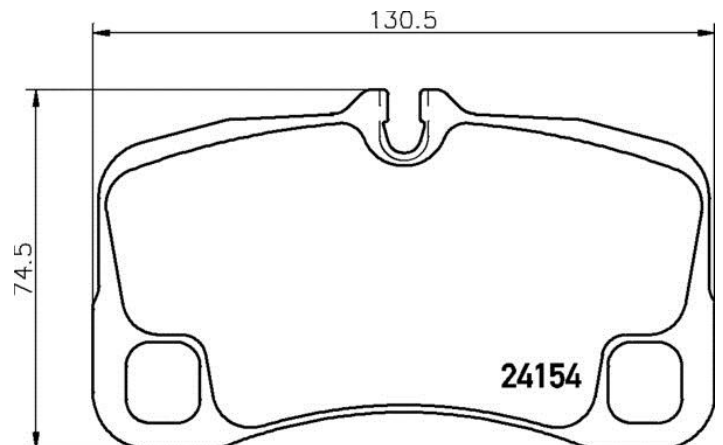

Pads technical data

Axle Rear	WVA 24154
Width 130,5 mm	Thickness 17,7 mm
Height 74,5 mm	Braking system Brembo
Features	Wear indicator Prepared

EANCode
802058406840

Compatible vehicles

PORSCHE

Model	Type	Kw	Year
911 (997)	3.6 GT3	305	03/06 12/09
911 (997)	3.8 GT3	320	05/09 12/11
911 (997)	3.8 GT3 RS	331	08/09 12/11
911 (997)	4.0 GT3 RS	368	07/11 12/12

OE Part number

Compatible OE codes

PORSCHE	99735294792
PORSCHE	99735294793
PORSCHE	99735294795