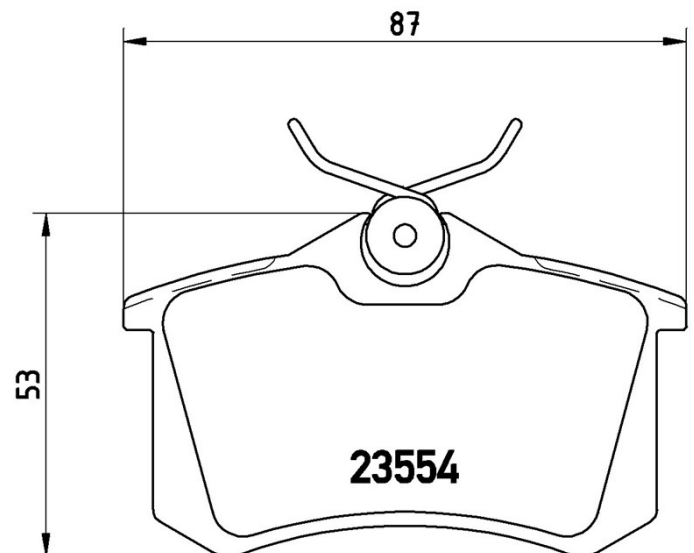

## Pads technical data

**WVA**  
20961, 23554

**Width**  
87 mm

**Thickness**  
16,2 mm

**Height**  
53 mm

**Braking system**  
Lucas

**Wear indicator**  
Without