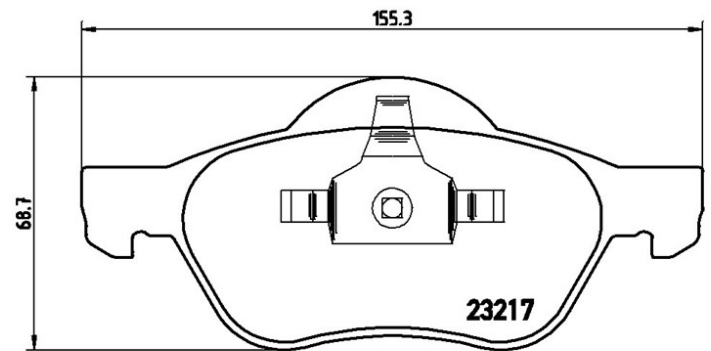

## Pads technical data

**WVA**  
23215, 23217

**Thickness**  
18,3 mm

**Braking system**  
Teves

**Width**  
156,5 - 155,3 mm

**Height**  
66,3 - 68,7 mm

**Wear indicator**  
Without