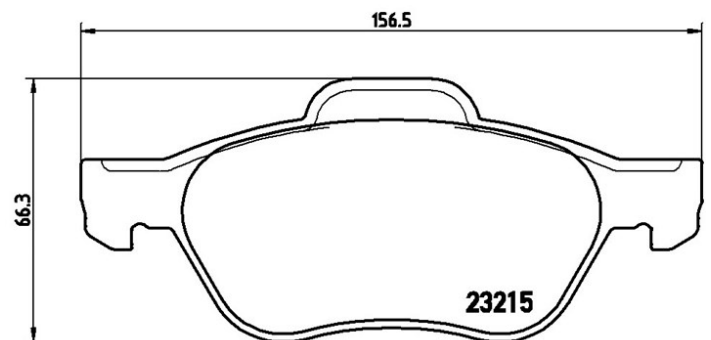

## Pads technical data

**WVA**  
23215, 23217

**Thickness**  
18,3 mm

**Braking system**  
Teves

**Width**  
156,5 - 155,3 mm

**Height**  
66,3 - 68,7 mm

**Wear indicator**  
Without

### RENAULT

Model	Type	Kw	Year
LAGUNA Coupe (DT0/1)	1.5 dCi	81	03/12 -
LAGUNA II (BG0/1_)	1.6	76	03/01 05/05
LAGUNA II (BG0/1_)	1.6 16V (BG0A, BG0L)	79	03/01 -
LAGUNA II (BG0/1_)	1.6 16V (BG1G, BG1H)	82	02/05 -
LAGUNA II (BG0/1_)	1.6 LPG	79	03/01 05/05
LAGUNA II (BG0/1_)	1.8 16V (BG04, BG0B, BG0C,	86	03/01 -