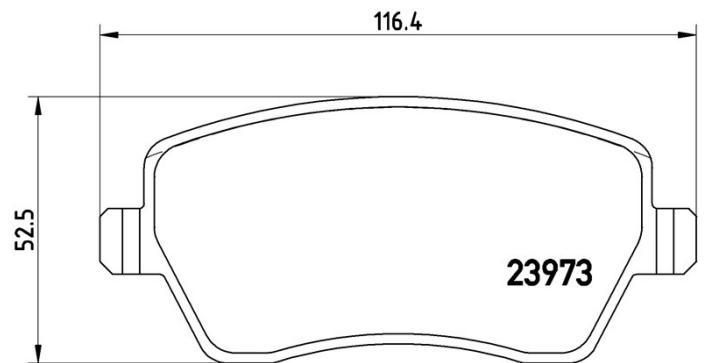

Pads technical data

Axle	WVA 23973
Width 116,3 mm	Thickness 17,3 mm
Height 51,9 mm	Braking system Lucas
Features with brake caliper screws	Wear indicator Without

Compatible vehicles

DACIA				
Model	Type	Kw	Year	
DOKKER	1.2 TCe	85	11/12 -	
DOKKER	1.5 dCi	55	11/12 -	
DOKKER	1.5 dCi	66	11/12 -	
DOKKER	1.6	75	04/15 -	
DOKKER	1.6	61	11/12 -	
DOKKER	1.6 LPG	75	04/15 -	
DOKKER	1.6 LPG	61	11/13 -	
DOKKER Express	1.2 TCe 115	85	07/15 -	
DOKKER Express	1.2 TCe 115	84	12/12 -	
DOKKER Express	1.5 dCi	55	12/12 -	
DOKKER Express	1.5 dCi	66	12/12 -	
DOKKER Express	1.6	75	04/15 -	