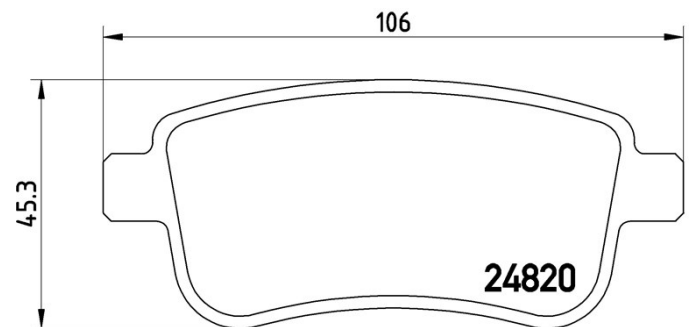

## Pads technical data

**WVA**  
24820

**Width**  
106 mm

**Thickness**  
15,7 mm

**Height**  
45,3 mm

**Braking system**  
Bosch

**Wear indicator**  
Without

### RENAULT

Model	Type	Kw	Year
FLUENCE (L3_)	1.5 dCi (L30A)	63	02/10 -
FLUENCE (L3_)	1.5 dCi (L30B)	78	02/10 -
FLUENCE (L3_)	1.5 dCi (L30D, L30L, L306, L33F, L33L, L33M, L33V, L33W)	81	02/10 -
FLUENCE (L3_)	1.5 dCi (L30S)	66	02/10 -
FLUENCE (L3_)	1.6	86	01/13 -
FLUENCE (L3_)	1.6 16V (L301, L30F, L30P, L30R)	81	02/10 -
FLUENCE (L3_)	1.6 16V (L304, L305, L30H)	82	02/10 -
FLUENCE (L3_)	2.0 16V	101	05/11 -
FLUENCE (L3_)	2.0 16V (L30C, L30G, L30T, L30V)	103	02/10 -
FLUENCE (L3_)	Z.E.	70	02/12 -
GRAND SCÉNIC III (JZ0/1_)	2.0 dCi (JZ0L)	118	04/09 -