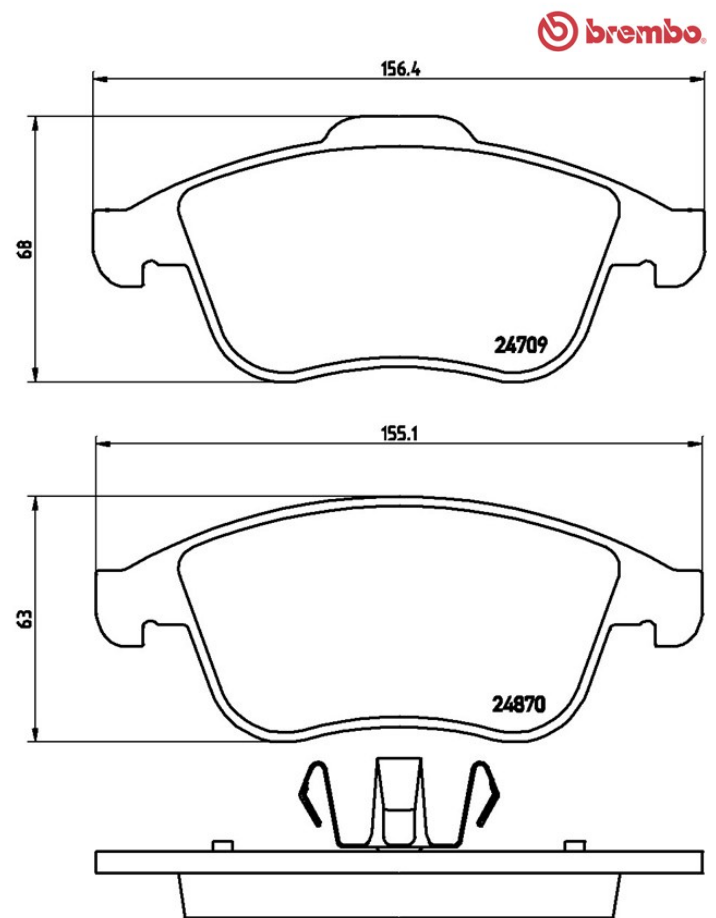

Pads P 68 045

Pads technical data

Axle Front	WVA 24709, 24870
Width 155,1 - 156,4 mm	Thickness 18 mm
Height 63 - 68 mm	Braking system Teves
Features	Wear indicator Without

EANCode
8020584061961

Compatible vehicles

RENAULT

Model	Type	Kw	Year
LAGUNA Coupe (DT0/1)	2.0 dCi (DT01, DT08, DT09, DT0K, DT12, DT1C, DT1D, DT1M,...)	110	09/08 12/15
LAGUNA Coupe (DT0/1)	2.0 dCi (DT0M, DT0N, DT0S, DT19, DT1F)	127	09/08 12/15
LAGUNA Coupe (DT0/1)	2.0 dCi GT (DT11, DT1E, DT1N)	131	09/08 12/15
LAGUNA Coupe (DT0/1)	2.0 GT	150	09/08 12/15

TALISMAN Grandtour (KP_)	1.5 dCi 110	81	03/16 -
TALISMAN Grandtour (KP_)	1.6 dCi 130	96	03/16 -
TALISMAN Grandtour (KP_)	1.6 dCi 160	118	03/16 -
TALISMAN Grandtour (KP_)	1.6 TCe 150	110	03/16 -
TALISMAN Grandtour (KP_)	1.6 TCe 200	147	03/16 -
TALISMAN Grandtour (KP_)	1.8 TCe 225 (KPM1)	165	09/18 -
TALISMAN Grandtour (KP_)	2.0 Blue dCi 160 (KPAM)	118	01/19 -
TALISMAN Grandtour (KP_)	2.0 Blue dCi 200 (KPAL)	147	01/19 -