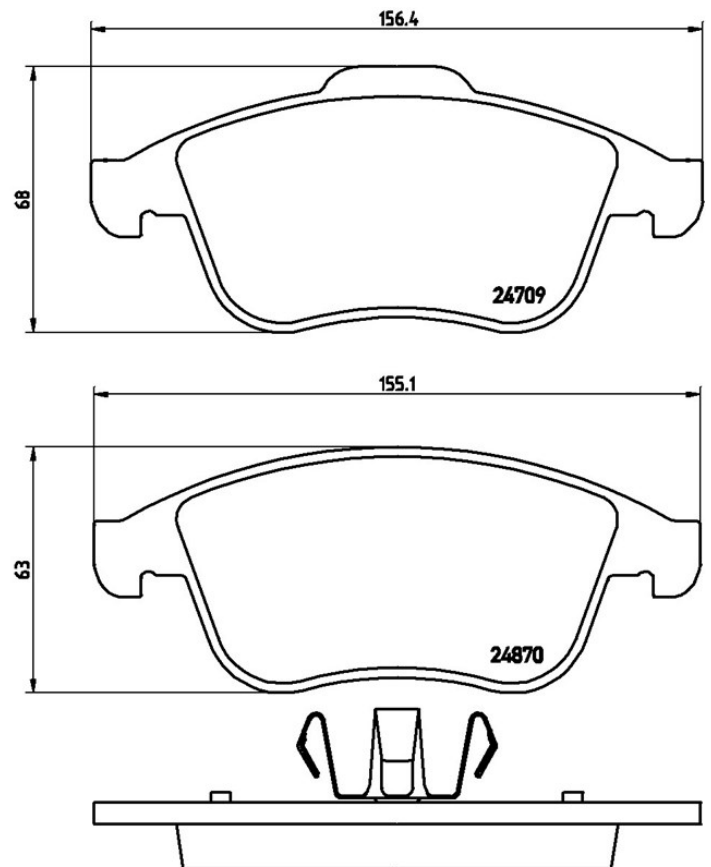

## Pads technical data

**WVA**  
24709, 24870

**Width**  
155,1 - 156,4 mm

**Thickness**  
18 mm

**Height**  
63 - 68 mm

**Braking system**  
Teves

**Wear indicator**  
Without

### RENAULT

Model	Type	Kw	Year
LAGUNA Coupe (DT0/1)	2.0 dCi (DT01, DT08, DT09, DT0K, DT12, DT1C, DT1D, DT1M,...)	110	09/08 -
LAGUNA Coupe (DT0/1)	2.0 dCi (DT0M, DT0N, DT0S, DT19, DT1F)	127	09/08 -
LAGUNA Coupe (DT0/1)	2.0 dCi GT (DT11, DT1E, DT1N)	131	09/08 -

Model	Type	Kw	Year
TALISMAN (L47)	2.5	140	04/12 -
TALISMAN (L47)	3.5	190	04/12 -