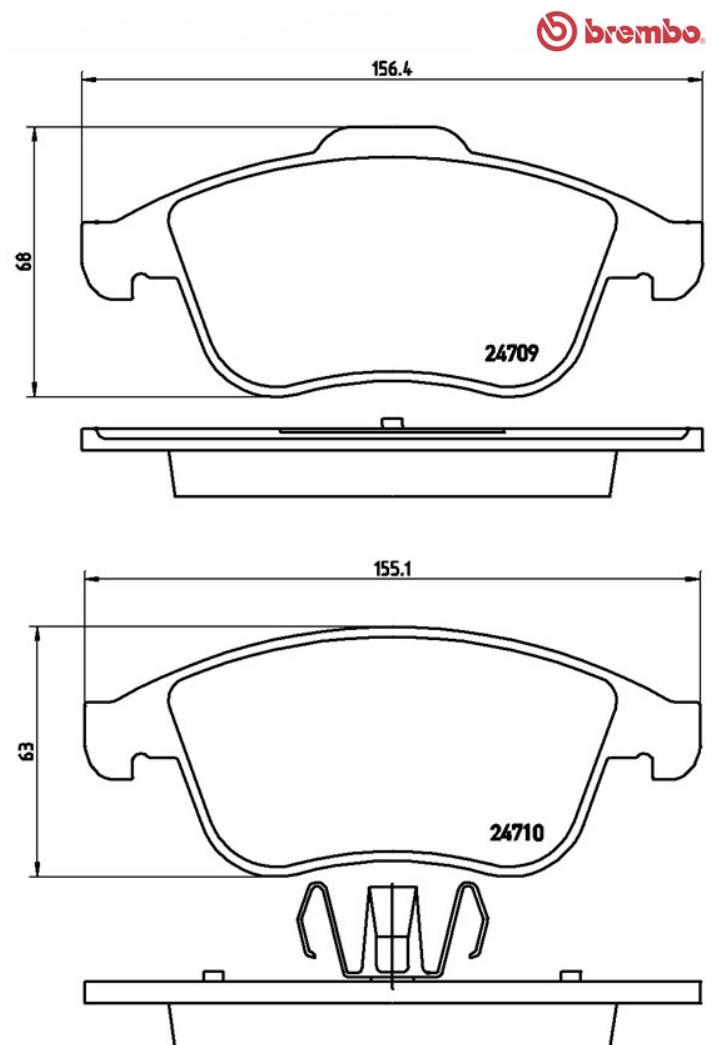

## Pads technical data

**Axle**  
Front

**WVA**  
24709, 24710

**Width**  
156,4 - 155,1 mm

**Thickness**  
18,0 mm

**Height**  
63 - 68 mm

**Braking system**  
Teves

**Features**

**Wear indicator**  
Without

**EANCode**  
8020584061978