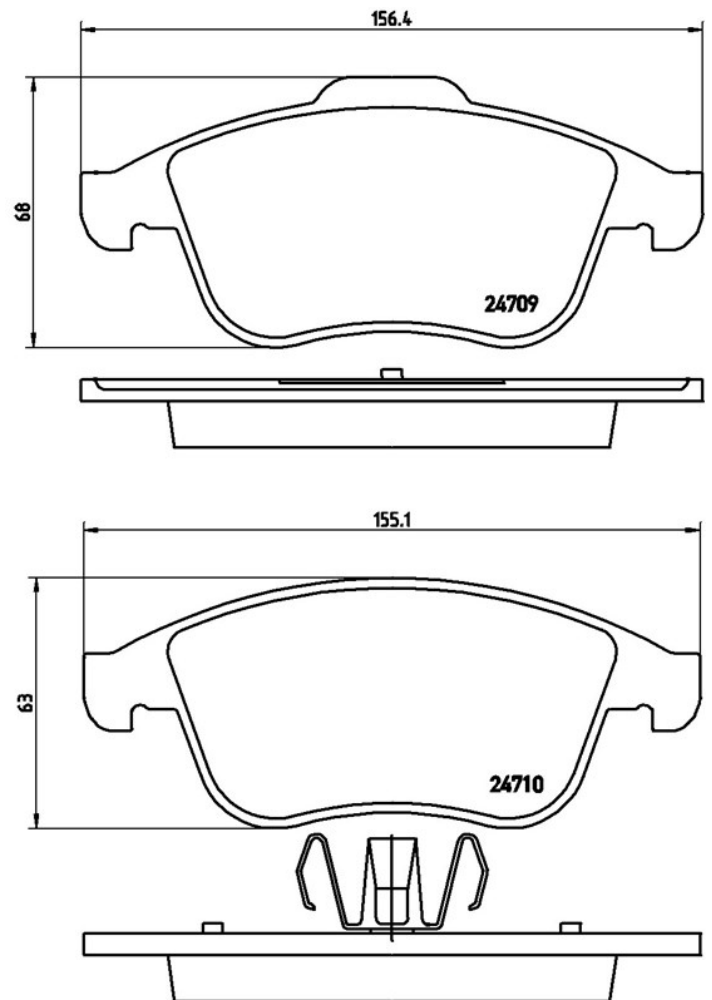

Pads technical data

WVA
24709, 24710

Width
156,4 - 155,1 mm

Thickness
18,0 mm

Height
63 - 68 mm

Braking system
Teves

Wear indicator
Without

Compatible vehicles

RENAULT

Model	Type	Kw	Year
LAGUNA Coupe (DT0/1)	2.0 16V Turbo	125	09/08 -
LAGUNA Coupe (DT0/1)	2.0 dCi (DT01, DT08, DT09, DT0K, DT12, DT1C, DT1D,	110	09/08 -

	DT1M,...		
LAGUNA Coupe (DT0/1)	2.0 dCi (DT0M, DT0N, DT0S, DT19, DT1F)	127	09/08 -
LAGUNA Coupe (DT0/1)	2.0 dCi GT (DT11, DT1E, DT1N)	131	09/08 -
LAGUNA Coupe (DT0/1)	3.0 dCi	177	01/12 -
LAGUNA Coupe (DT0/1)	3.0 dCi (DT03)	173	09/08 -
LAGUNA Coupe (DT0/1)	3.5 V6 (DT0P)	175	09/08 -
LAGUNA III (BT0/1)	2.0 16V (BT05, BT0F, BT0W)	103	10/07 -
LAGUNA III (BT0/1)	2.0 16V Hi-Flex (BT1H)	103	10/07 -
LAGUNA III (BT0/1)	2.0 16V Turbo	125	10/07 -
LAGUNA III (BT0/1)	2.0 dCi (BT01, BT08, BT09, BT0E, BT0K, BT12, BT1C, BT1D,...	110	10/07 -
LAGUNA III (BT0/1)	2.0 dCi (BT07, BT0J, BT14, BT1A, BT1S)	96	10/07 -
LAGUNA III (BT0/1)	2.0 dCi (BT0M, BT0N, BT0S, BT19, BT1F)	127	01/08 -
LAGUNA III (BT0/1)	2.0 dCi GT (BT11, BT1E, BT1N)	131	03/08 -
LAGUNA III Grandtour (KT0/1)	2.0 16V (KT0F, KT0W)	103	10/07 -
LAGUNA III Grandtour (KT0/1)	2.0 16V Hi-Flex (KT1H)	103	10/07 -
LAGUNA III Grandtour (KT0/1)	2.0 16V Turbo	125	10/07 -
LAGUNA III Grandtour (KT0/1)	2.0 dCi (KT01, KT08, KT09, KT0K, KT12, KT1D, KT1W)	110	10/07 -
LAGUNA III Grandtour (KT0/1)	2.0 dCi (KT07, KT0J, KT14, KT1A, KT1S)	96	10/07 -
LAGUNA III Grandtour (KT0/1)	2.0 dCi (KT0M, KT0N, KT0S, KT19, KT1F)	127	01/08 -
LAGUNA III Grandtour (KT0/1)	2.0 dCi GT (KT11, KT1E, KT1N)	131	03/08 -
LATITUDE (L70_)	1.5 dCi (L70R)	81	07/10 -
LATITUDE (L70_)	2.0 16V (L70B)	103	02/11 -
LATITUDE (L70_)	2.0 16V eco2 Flexfuel (L70B)	103	02/11 -
LATITUDE (L70_)	2.0 dCi	130	02/11 -
LATITUDE (L70_)	2.0 dCi 150 (L70H)	110	02/11 -
LATITUDE (L70_)	2.0 dCi 175 (L70Y)	127	05/11 -
LATITUDE (L70_)	2.5 V6 (L702, L703, L704, L707)	130	05/11 -