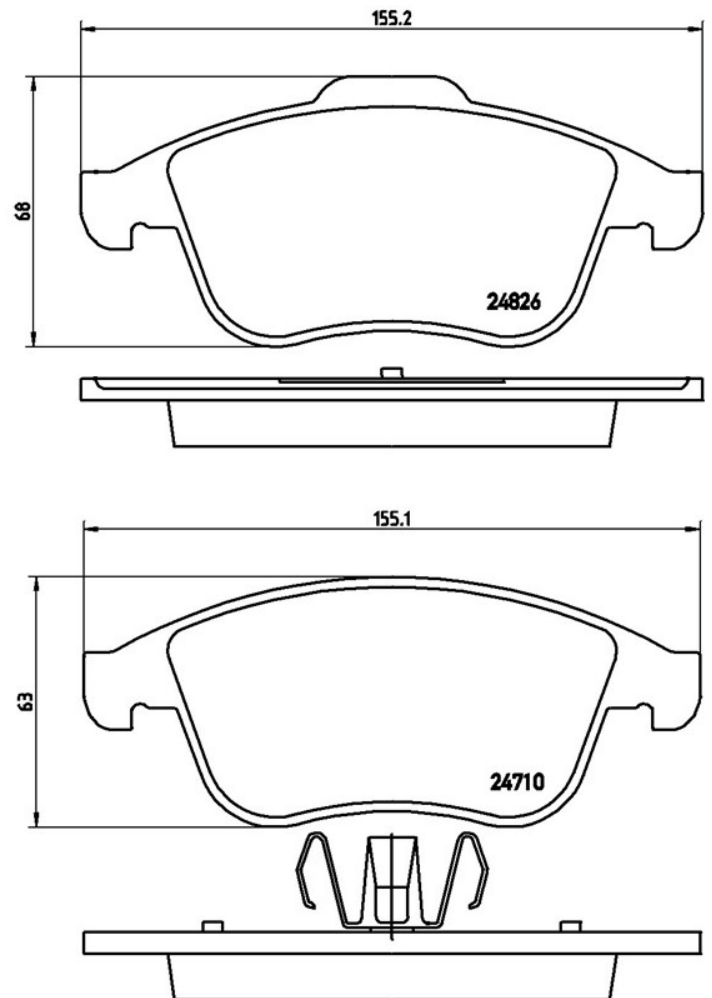

## Pads technical data

**WVA**  
24710, 24826

**Width**  
155,2 mm

**Thickness**  
18 mm

**Height**  
63 - 68 mm

**Braking system**  
Teves

**Wear indicator**  
Without