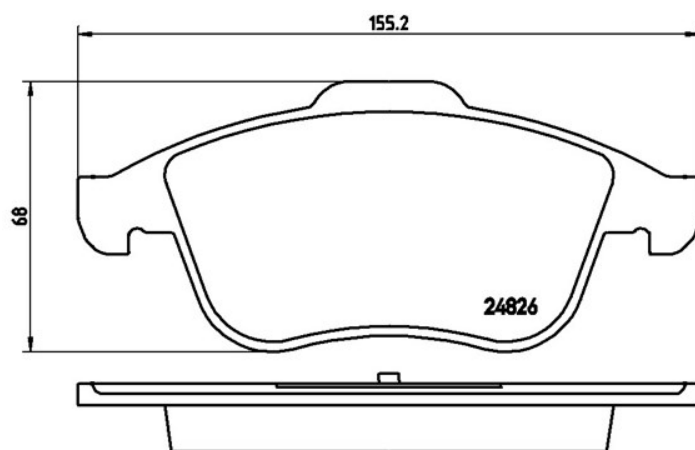

## Pads technical data

**Axle**  
Front

**WVA**  
24710, 24826

**Width**  
155,2 mm

**Thickness**  
18 mm

**Height**  
63 - 68 mm

**Braking system**  
Teves

**Features**

**Wear indicator**  
Without