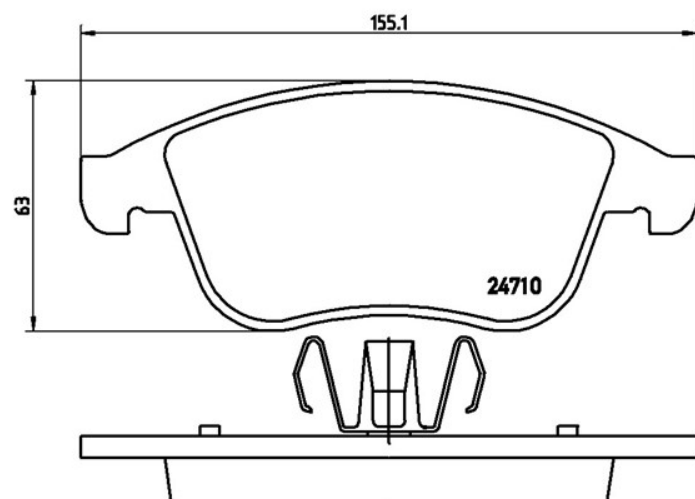

## Pads technical data

**Axle**  
Front

**WVA**  
24710, 24826

**Width**  
155,2 mm

**Thickness**  
18 mm

**Height**  
63 - 68 mm

**Braking system**  
Teves

**Features**

**Wear indicator**  
Without