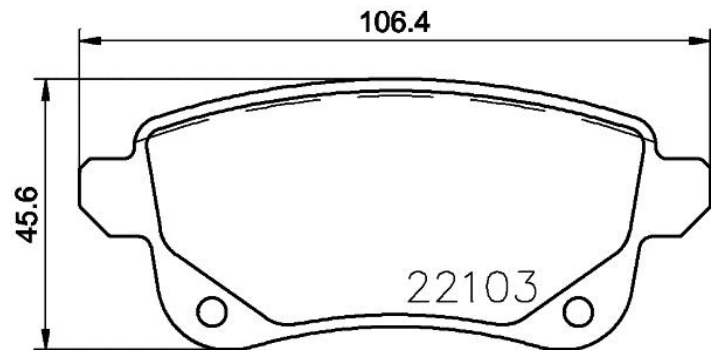

## Pads technical data

**WVA**  
22103

**Width**  
106,4 mm

**Thickness**  
15,9 mm

**Height**  
45,6 mm

**Braking system**  
Lucas

**Wear indicator**  
Without

 **brembo**

### RENAULT

Model	Type	Kw	Year
ESPACE V (JR_)	1.6 dCi 130	96	06/15 -
ESPACE V (JR_)	1.6 dCi 160	118	06/15 -
ESPACE V (JR_)	1.6 TCe 200	147	02/15 -
GRAND SCÉNIC III (JZ0/1_)	1.2 TCe	85	04/12 -
GRAND SCÉNIC III (JZ0/1_)	1.2 TCe (JZ16)	97	01/13 -
GRAND SCÉNIC III (JZ0/1_)	1.4 16V (JZ0F)	96	02/09 -
GRAND SCÉNIC III (JZ0/1_)	1.5 dCi	78	02/09 -
GRAND SCÉNIC III (JZ0/1_)	1.5 dCi	63	04/09 -
GRAND SCÉNIC III (JZ0/1_)	1.5 dCi	81	04/09 -
GRAND SCÉNIC III (JZ0/1_)	1.5 dCi	70	11/10 -
GRAND SCÉNIC III (JZ0/1_)	1.6 16V (JZ0U)	81	02/09 -
GRAND SCÉNIC III (JZ0/1_)	1.6 16V Bifuel	81	02/09 -