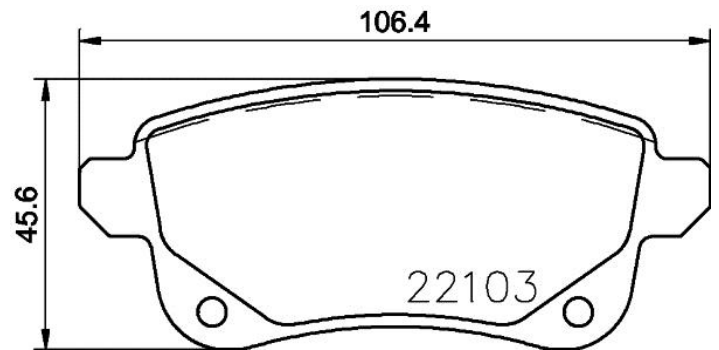

Pads technical data

Axle
Rear

WVA
22103

Width
106,4 mm

Thickness
15,9 mm

Height
45,6 mm

Braking system
Lucas

Features
with accessories,with brake caliper screws

Wear indicator
Without

 **brembo**

Compatible vehicles

RENAULT

Model	Type	Kw	Year
ESPACE V (JR_)	1.6 dCi 130	96	06/15 -
ESPACE V (JR_)	1.6 dCi 160	118	06/15 -
ESPACE V (JR_)	1.6 TCe 200	147	02/15 -
ESPACE V (JR_)	1.8 TCe 225	165	10/16 -
GRAND SCÉNIC III (JZ0/1_)	1.2 TCe	85	04/12 -
GRAND SCÉNIC III (JZ0/1_)	1.2 TCe (JZ16)	97	01/13 -
GRAND SCÉNIC III (JZ0/1_)	1.4 16V (JZ0F)	96	02/09 -
GRAND SCÉNIC III (JZ0/1_)	1.5 dCi	78	02/09 -
GRAND SCÉNIC III (JZ0/1_)	1.5 dCi	63	04/09 -
GRAND SCÉNIC III (JZ0/1_)	1.5 dCi	81	04/09 -
GRAND SCÉNIC III (JZ0/1_)	1.5 dCi	70	11/10 -
GRAND SCÉNIC III (JZ0/1_)	1.6 16V (JZ0U)	81	02/09 -