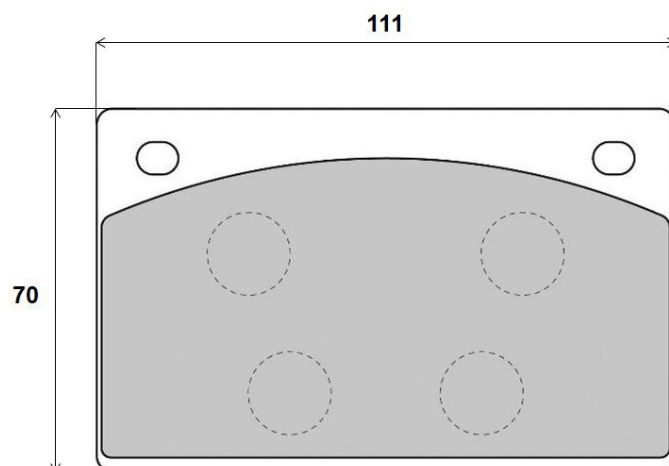

## Pads technical data

<b>Axle</b> Rear	<b>WWA</b>
<b>Width</b> 111 mm	<b>Thickness</b> 16 mm
<b>Height</b> 70 mm	<b>Braking system</b> AP Lockheed
<b>Features</b>	<b>Wear indicator</b> Without

**EA NCode**  
8020584057025

### BENTLEY

Model	Type	Kw	Year
AZURE	6.75 V8	286	09/95 08/99
CONTINENTAL	6.75 V8 R	265	10/91 08/99
CONTINENTAL	6.75 V8 S	286	05/94 12/95