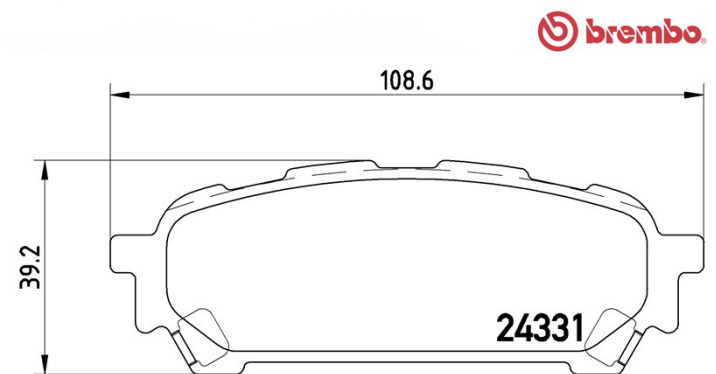

## Pads technical data

<b>Axle</b> Rear	<b>WVA</b> 24331
<b>Width</b> 108,6 mm	<b>Thickness</b> 14 mm
<b>Height</b> 39,2 mm	<b>Braking system</b> Akebono
<b>Features</b>	<b>Wear indicator</b> Acoustic

**EANCode**  
8020584059654

### SUBARU

Model	Type	Kw	Year
FORESTER (SG_)	2.0 S Turbo AWD	130	09/02 05/05
FORESTER (SG_)	2.5 AWD	129	01/05 10/12
FORESTER (SG_)	2.5 AWD	112	06/02 05/05
FORESTER (SG_)	2.5 AWD	171	01/04 12/09
FORESTER (SG_)	2.5 Prodrive Performance Pack AWD	188	05/05 09/05
FORESTER (SG_)	2.5 XT AWD (SG9)	169	06/05 05/08
IMPREZA Estate (GG)	2.0 AWD	92	12/00 12/07
IMPREZA Estate (GG)	2.0 i R AWD (GG9)	118	09/05 06/07
IMPREZA Estate (GG)	2.2	94	06/01 08/05
IMPREZA Saloon (GD)	2.0 i AWD (GD9)	92	12/00 06/09
IMPREZA Saloon (GD)	2.0 i R AWD (GD9)	118	09/05 03/07
IMPREZA Saloon (GD)	2.2	94	06/01 08/05