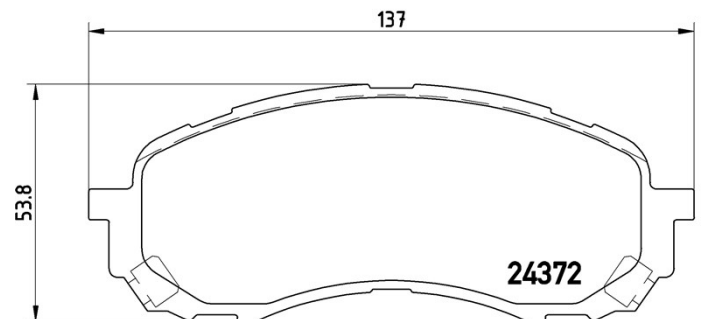

Pads technical data

Axle Front	WVA 24372
Width 137 mm	Thickness 17,9 mm
Height 53,8 mm	Braking system Akebono
Features	Wear indicator Acoustic

EANCode
8020584059661

Compatible vehicles

SUBARU

Model	Type	Kw	Year
IMPREZA Estate (GG)	1.5	74	06/01 08/05
IMPREZA Estate (GG)	1.5	81	10/05 03/07
IMPREZA Estate (GG)	1.5 AWD	77	05/06 03/07
IMPREZA Estate (GG)	1.5 AWD	81	10/05 03/07
IMPREZA Estate (GG)	1.6 AWD	70	12/00 09/06
IMPREZA Hatchback (GP_)	1.6 i (GP2)	84	06/12 09/16
IMPREZA Hatchback (GP_)	1.6 i (GP2)	85	12/11 10/16
IMPREZA Hatchback (GP_)	1.6 i AWD	84	06/12 -
IMPREZA Hatchback (GP_)	1.6 i AWD (GP3)	85	12/11 10/16
IMPREZA Hatchback (GP_)	2.0	110	01/12 -
IMPREZA Hatchback (GR, GH, G3)	1.5 F	79	02/08 03/12
IMPREZA Saloon (GD)	1.5	74	06/01 09/05
IMPREZA Saloon (GD)	1.5	81	10/05 03/07

IMPREZA Saloon (GD)	1.5 AWD	77	05/06 03/07
IMPREZA Saloon (GD)	1.5 AWD	81	10/05 03/07
IMPREZA Saloon (GD)	1.6	70	06/01 09/06
IMPREZA Saloon (GD)	1.6 AWD	70	12/00 06/09
IMPREZA Saloon (GJ_)	1.6	85	01/15 -
IMPREZA Saloon (GJ_)	1.6 AWD	85	01/15 -