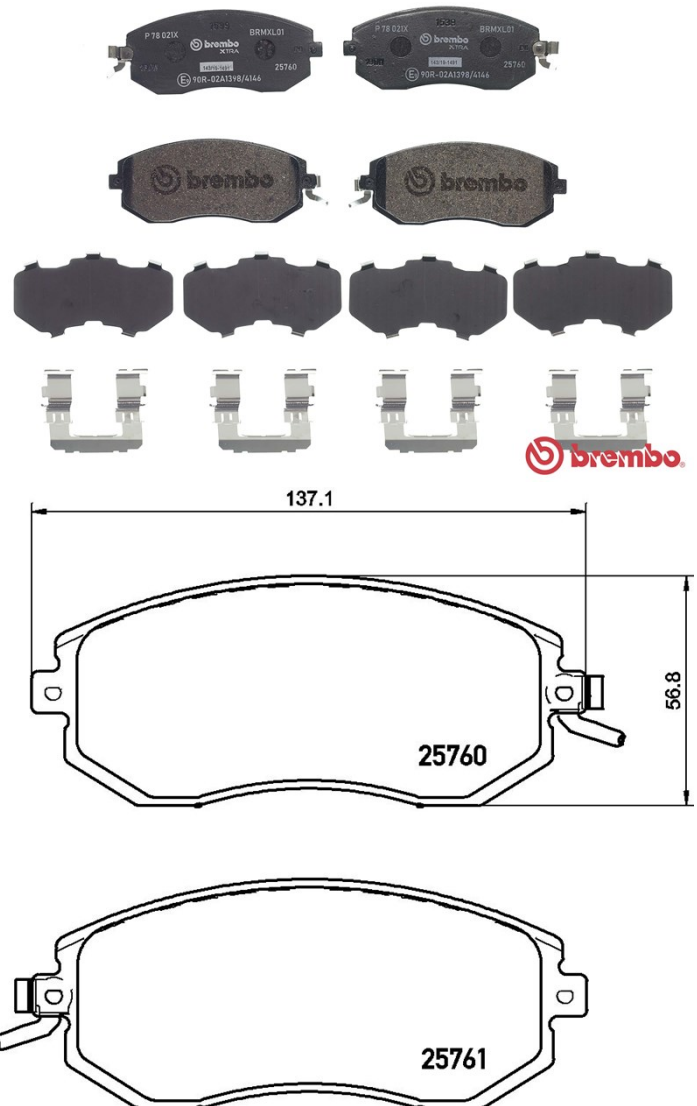

# Pads P 78 021X

## Pads technical data

<b>Axle</b> Front	<b>WVA</b> 25760, 25761
<b>Width</b> 137,1 mm	<b>Thickness</b> 16,7 mm
<b>Height</b> 56,8 mm	<b>Braking system</b> Tokico
<b>Features</b> With accessories	<b>Wear indicator</b> Acoustic
<b>EANCode</b> 8020584069233	

### SUBARU

Model	Type	Kw	Year
BRZ	2.0	152	08/16 -
BRZ	2.0	147	06/12 -
EXIGA (YA_)	2.0	109	05/08 -
EXIGA (YA_)	2.0 AWD	109	05/08 -
EXIGA (YA_)	2.0 GT AWD (YA5)	165	05/08 -
EXIGA (YA_)	2.5 AWD	127	03/12 -
EXIGA (YA_)	2.5 AWD	125	12/09 -
FORESTER (SH_)	2.0 AWD	110	01/08 09/13
FORESTER (SH_)	2.0 BiFuel AWD	110	01/09 12/11