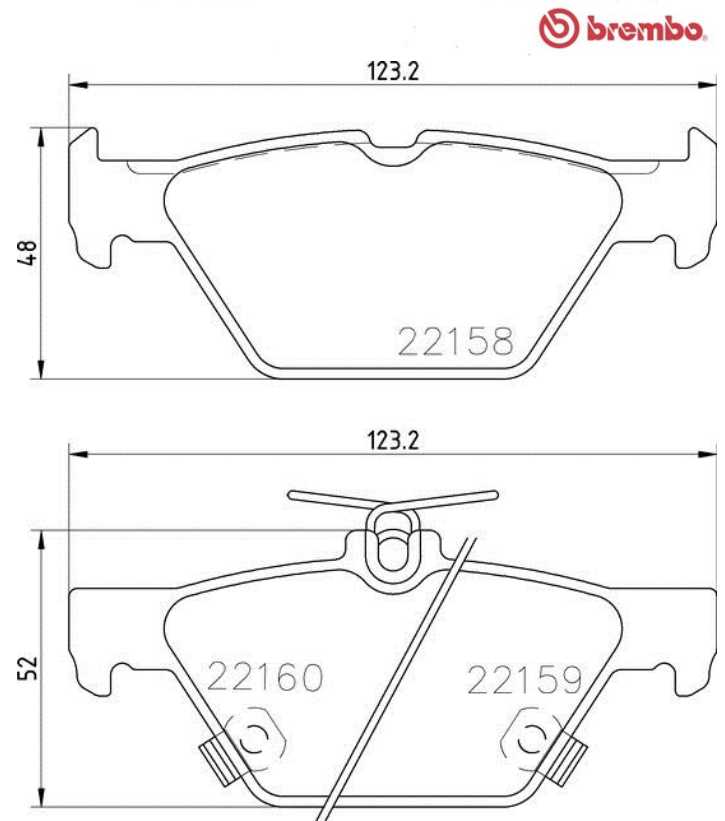

Pads technical data

Axle Rear	WVA 22604, 22605
Width 123,2 mm	Thickness 14,5 mm
Height 48 - 52 mm	Braking system Akebono
Features	Wear indicator Acoustic
EANCode 8020584086971	

Compatible vehicles

SUBARU

Model	Type	Kw	Year
IMPREZA Hatchback (GT_)	1.6 i (GT3)	84	07/17 -
IMPREZA Hatchback (GT_)	2.0 i AWD (GT7)	115	10/16 -
IMPREZA Saloon (GK_)	1.6 (GK2)	85	10/16 -
IMPREZA Saloon (GK_)	1.6 AWD (GK3)	85	10/16 -
IMPREZA Saloon (GK_)	2.0 i (GK6)	113	10/16 -
IMPREZA Saloon (GK_)	2.0 i AWD	113	10/16 -
IMPREZA Saloon (GK_)	2.0 i AWD (GK7)	115	10/16 -
LEGACY VI (BN, BS)	2.0 DIT AWD	177	11/15 -