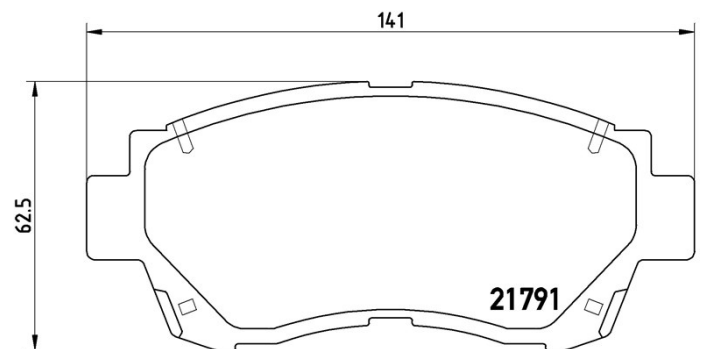

## Pads technical data

<b>Axle</b> Front	<b>WVA</b> 21791
<b>Width</b> 141 mm	<b>Thickness</b> 17 mm
<b>Height</b> 62,5 mm	<b>Braking system</b> Sumitomo
<b>Features</b>	<b>Wear indicator</b> Acoustic

**EANCode**  
8020584057629

### HOLDEN

Model	Type	Kw	Year
APOLLO Estate (JM)	3.0 i	136	03/93 05/95
APOLLO Estate (JP)	3.0 i	136	01/95 05/97
APOLLO Saloon (JM)	3.0 i	136	03/93 05/95

### LEXUS

Model	Type	Kw	Year
ES (MCV_, VZV_)	3.0 (MCV30_, MCV20_)	140	10/96 07/01
ES (VCV10_, VZV21_)	300 (VCV10_)	138	09/91 12/97
LS (_F1_)	400 (UCF10)	180	12/89 12/95
SC Coupe (_ZZ3_)	300 (JZZ31)	162	01/95 12/97
SC Coupe (_ZZ3_)	400 (UZZ30)	194	08/91 12/97
SC Coupe (_ZZ3_)	400 (UZZ30)	187	09/91 07/00