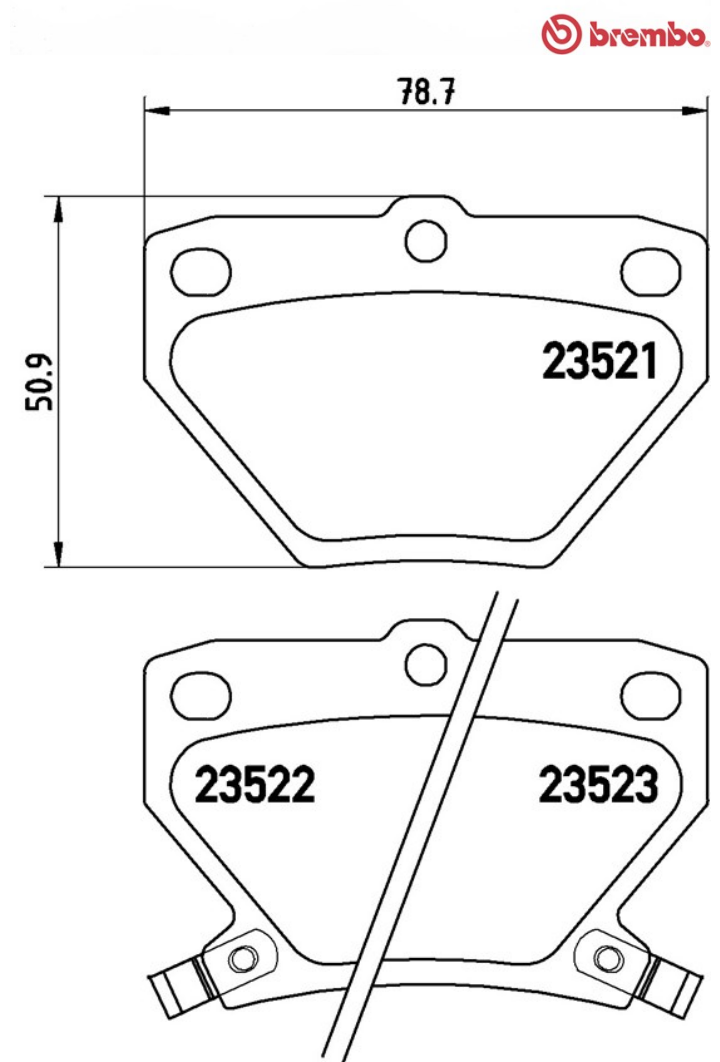

Pads technical data

Axle
Rear

WVA
23521, 23522, 23523

Width
78,7 mm

Thickness
14 mm

Height
50,9 - 54,2 mm

Braking system
Sumitomo

Features

Wear indicator
Acoustic

EANCode
8020584057872

Compatible vehicles

TOYOTA

Model	Type	Kw	Year
CELICA Coupe (_T23_)	1.8 16V TS (ZZT231_)	141	08/99 09/05
CELICA Coupe (_T23_)	1.8 16V VT-i (ZZT230_)	105	08/99 07/05

TOYOTA (FAW)

Model	Type	Kw	Year
COROLLA (E122)	1.8	93	02/04 01/07
VIOS (P40)	1.3 (AXP41)	64	11/02 10/05
VIOS (P40)	1.3 (SCP41)	64	10/05 02/08
VIOS (P40)	1.5 (AXP42)	68	11/02 02/08
VIOS (P40)	1.5 (SCP42)	75	10/05 02/08
VIOS (P90)	1.3 (NCP92)	63	10/08 05/13
VIOS (P90)	1.6 (ZSP92)	87	10/08 05/13