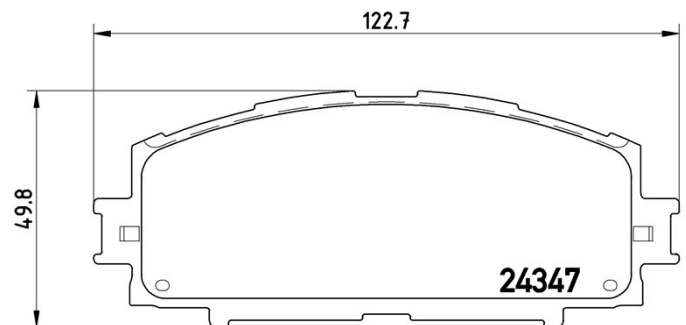

Pads technical data

Axle Front	WWA 24347
Width 122,7 mm	Thickness 18,6 mm
Height 49,8 mm	Braking system Akebono
Features	Wear indicator Without

EA NCode
8020584062241

Compatible vehicles

DAIHATSU

Model	Type	Kw	Year
CHARADE	1.33 16V	73	05/11 -

TOYOTA

Model	Type	Kw	Year
COROLLA Saloon (_E15_)	1.5 (NZE141)	81	06/07 05/12
COROLLA Saloon (_E15_)	1.5 4WD (NZE144)	77	08/07 05/12
PORTE II (_P14_)	1.5 (NCP141)	80	08/12 -
PORTE II (_P14_)	1.5 4WD (NCP145)	76	08/12 -
PREMIO (_T26_)	1.5 (NZE260)	81	07/07 11/12
SPADE (_P14_)	1.5 (NCP141, NSP141)	80	08/12 -
SPADE (_P14_)	1.5 4WD (NCP145)	76	08/12 -
YARIS (_P13_)	1.0 (KSP130_)	51	12/10 -
YARIS (_P13_)	1.3 (NCP130_)	63	12/11 -
YARIS (_P9_)	1.0 GPL (KSP90_)	51	01/06 12/11