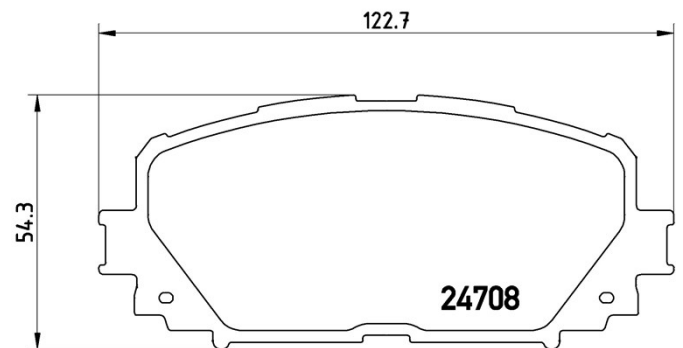

Compatible vehicles

DAIHATSU

Model	Type	Kw	Year
CHARADE	1.33 16V	73	05/11 -

TOYOTA

Model	Type	Kw	Year
COROLLA Estate (_E16_)	1.5 (NZE161G)	80	05/12 -
COROLLA Estate (_E16_)	1.5 4WD (NZE164G)	76	05/12 -
RACTIS (_P10_)	1.3 (SCP100_)	64	09/05 08/10
RACTIS (_P10_)	1.5 (NCP100_)	81	09/05 08/10
RACTIS (_P10_)	1.5 4WD (NCP105_)	77	09/05 08/10
VERSO S (_P12_)	1.5 (NCP120_, NCP122_)	80	11/10 04/14
VERSO S (_P12_)	1.5 4WD (NCP125_)	77	11/10 10/16
YARIS (_P13_)	1.3 (NSP130_)	73	09/11 -
YARIS (_P13_)	1.3 (NSP130_)	70	12/10 -