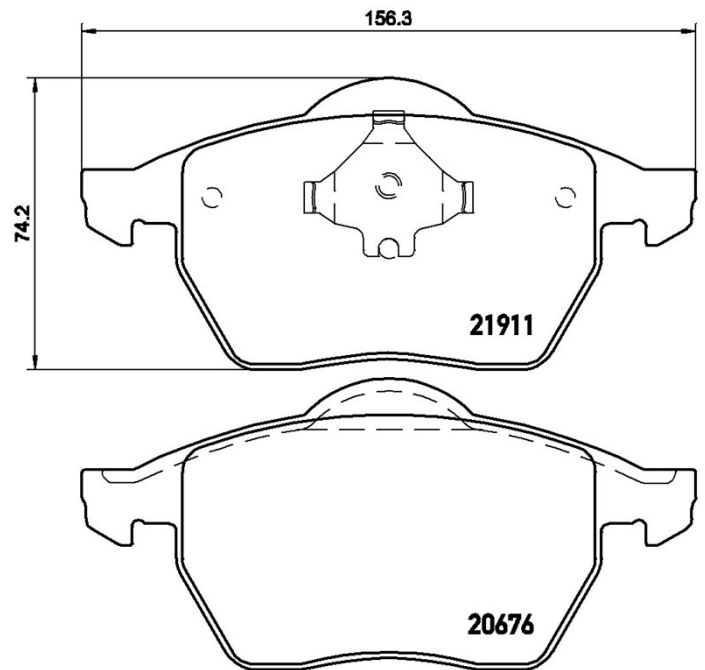

Pads P 85 035

Pads technical data

Axle Front	WWA 20676, 21911
Width 156,4 mm	Thickness 20,6 mm
Height 74 mm	Braking system Teves
Features With piston clip	Wear indicator Without
EANCode 8020584058381	

Compatible vehicles

AUDI

Model	Type	Kw	Year
A3 (8L1)	1.8 T	110	12/96 05/03
A3 (8L1)	1.8 T	132	12/98 05/03
A3 (8L1)	1.8 T quattro	132	10/98 05/03
A3 (8L1)	1.8 T quattro	110	12/96 05/03
A3 (8L1)	1.9 TDI	96	08/00 05/03
A3 (8L1)	1.9 TDI quattro	96	08/00 05/03
A3 (8L1)	S3 quattro	154	03/99 04/02
TT (8N3)	1.8 T	110	09/02 06/06
TT (8N3)	1.8 T	120	09/05 06/06

TT (8N3)	1.8 T	140	09/05 06/06
TT (8N3)	1.8 T	132	10/98 06/06
TT (8N3)	1.8 T quattro	176	03/05 06/06
TT (8N3)	1.8 T quattro	140	09/05 06/06
TT (8N3)	1.8 T quattro	132	10/98 06/06
TT (8N3)	1.8 T quattro	165	10/98 06/06
TT Roadster (8N9)	1.8 T	110	01/01 06/06
TT Roadster (8N9)	1.8 T	120	09/05 06/06
TT Roadster (8N9)	1.8 T	140	09/05 06/06
TT Roadster (8N9)	1.8 T	132	10/99 06/06
TT Roadster (8N9)	1.8 T quattro	132	02/00 06/06
TT Roadster (8N9)	1.8 T quattro	140	09/05 06/06
TT Roadster (8N9)	1.8 T quattro	165	10/99 06/06