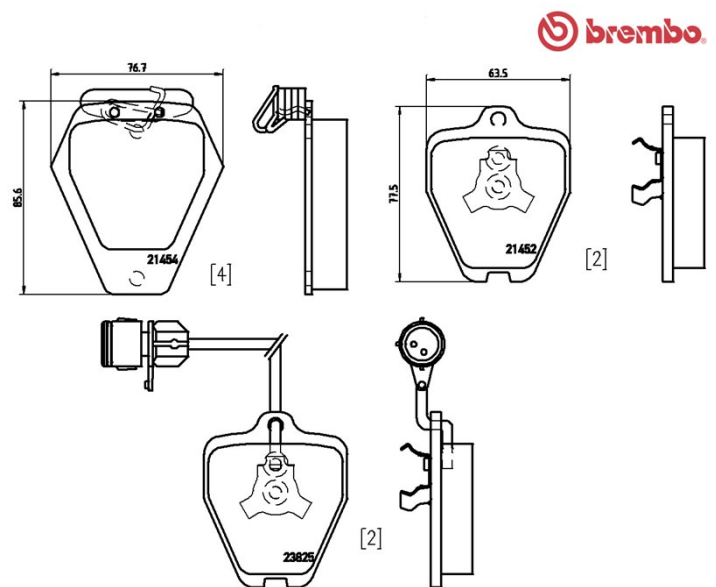

Compatible vehicles

AUDI

Model	Type	Kw	Year
100 (4A2, C4)	S4 Turbo quattro	169	08/91 07/94
100 (4A2, C4)	S4 V8 quattro	206	10/92 07/94
100 Avant (4A5, C4)	S4 Turbo quattro	169	09/91 07/94
100 Avant (4A5, C4)	S4 V8 quattro	206	10/92 07/94
A6 (4A2, C4)	S6 4.2 quattro	213	06/94 10/97
A6 (4A2, C4)	S6 Plus quattro	240	04/96 10/97
A6 (4A2, C4)	S6 Turbo quattro	169	06/94 10/97
A6 Avant (4A5, C4)	S6 4.2 quattro	213	06/94 12/97
A6 Avant (4A5, C4)	S6 Plus quattro	240	04/96 12/97
A6 Avant (4A5, C4)	S6 Turbo quattro	169	06/94 12/97