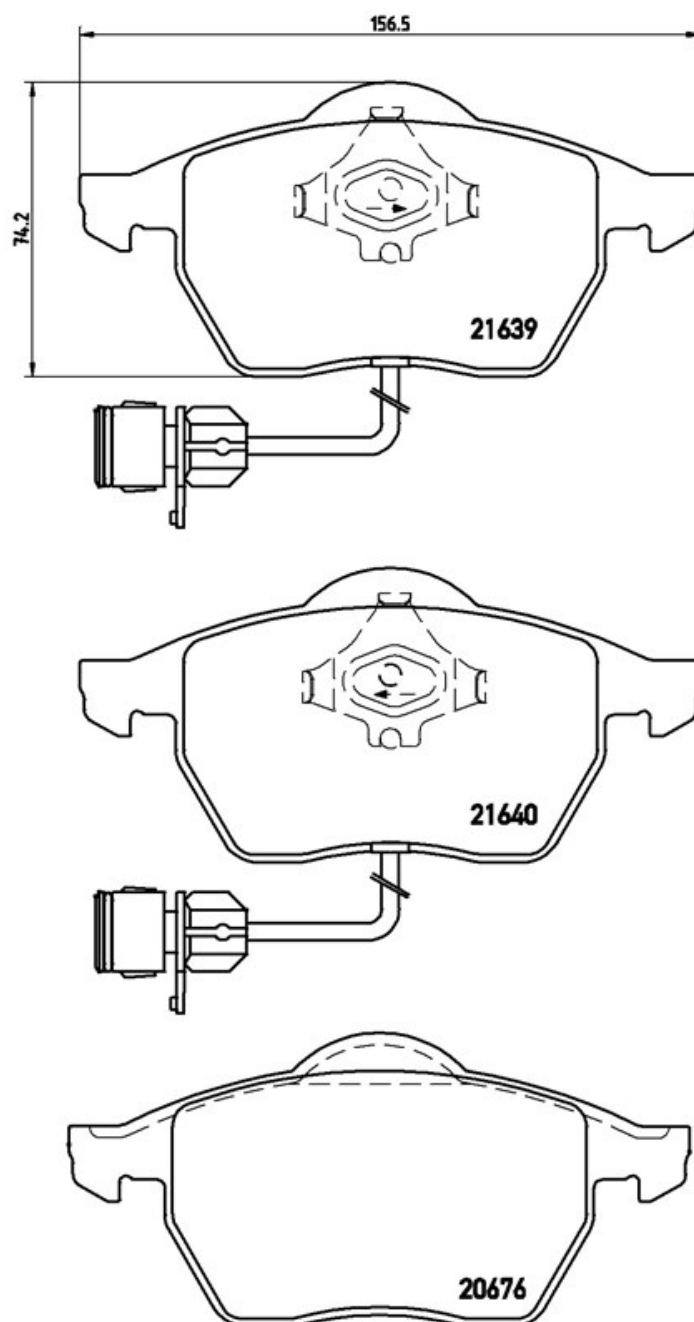

Pads P 85 040

 **brembo**
AFTERMARKET

Pads technical data

Axle
Front

WVA
21640, 21639, 20676

Width
154,5 mm

Thickness
20,4 mm

Height
74,2 mm

Braking system
Teves

Features

Wear indicator
Electric

EANCode
8020584058435

Compatible vehicles

AUDI

Model	Type	Kw	Year
A8 (4D2, 4D8)	2.5 TDI	110	01/97 04/00
A8 (4D2, 4D8)	2.5 TDI	132	09/00 09/02
A8 (4D2, 4D8)	2.5 TDI quattro	110	07/97 04/00
A8 (4D2, 4D8)	2.5 TDI quattro	132	09/00 09/02
A8 (4D2, 4D8)	2.8	128	03/94 03/96
A8 (4D2, 4D8)	2.8	142	04/96 09/02
A8 (4D2, 4D8)	2.8	120	07/95 03/96
A8 (4D2, 4D8)	2.8 quattro	128	03/94 03/96
A8 (4D2, 4D8)	2.8 quattro	142	04/96 09/02
A8 (4D2, 4D8)	2.8 quattro	120	07/95 03/96
A8 (4D2, 4D8)	3.3 TDI quattro	165	06/00 09/02
A8 (4D2, 4D8)	3.7	169	07/95 12/98
A8 (4D2, 4D8)	3.7	191	11/98 09/02
A8 (4D2, 4D8)	3.7 quattro	169	07/95 11/98
A8 (4D2, 4D8)	3.7 quattro	191	11/98 09/02
A8 (4D2, 4D8)	4.2 quattro	175	02/99 04/00
A8 (4D2, 4D8)	4.2 quattro	180	03/94 07/96
A8 (4D2, 4D8)	4.2 quattro	220	03/94 11/98
A8 (4D2, 4D8)	4.2 quattro	210	07/95 09/98
A8 (4D2, 4D8)	4.2 quattro	228	11/98 09/02
A8 (4D2, 4D8)	6.0 W12 quattro	309	01/01 09/02
A8 (4D2, 4D8)	S 8 quattro	265	06/99 09/02
A8 (4D2, 4D8)	S8 quattro	250	07/96 06/99