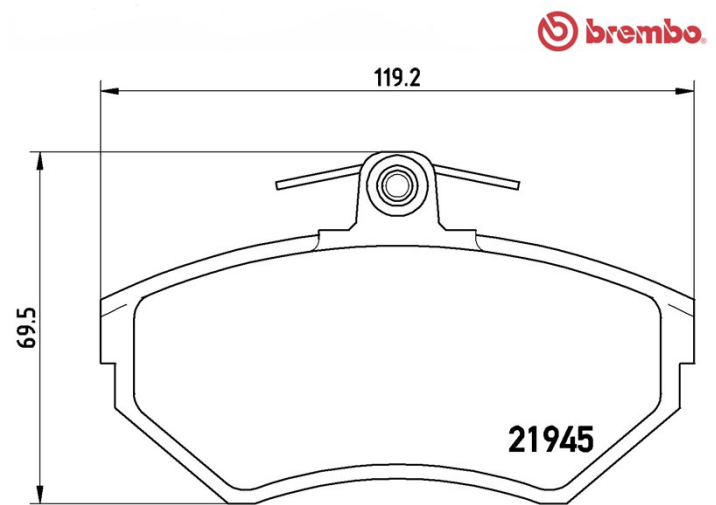

Pads technical data

Axle
Front

WVA
21945

Width
119,2 mm

Thickness
19,6 mm

Height
69,5 mm

Braking system
Lucas

Features
With brake caliper screws

Wear indicator
Without

EANCode
8020584058459

Compatible vehicles

AUDI

Model	Type	Kw	Year
A4 (8D2, B5)	1.6	75	07/00 11/00
A4 (8D2, B5)	1.6	74	11/94 10/00
A4 (8D2, B5)	1.8	85	04/95 11/00
A4 (8D2, B5)	1.8	92	11/94 11/00
A4 (8D2, B5)	1.8 quattro	92	01/95 11/00
A4 (8D2, B5)	1.8 quattro	85	07/95 11/00
A4 (8D2, B5)	1.9 TDI	66	01/95 11/00
A4 (8D2, B5)	1.9 TDI	55	12/95 11/00
A4 Avant (8D5, B5)	1.6	75	07/00 09/01
A4 Avant (8D5, B5)	1.6	74	11/94 09/01
A4 Avant (8D5, B5)	1.8	92	02/96 09/01