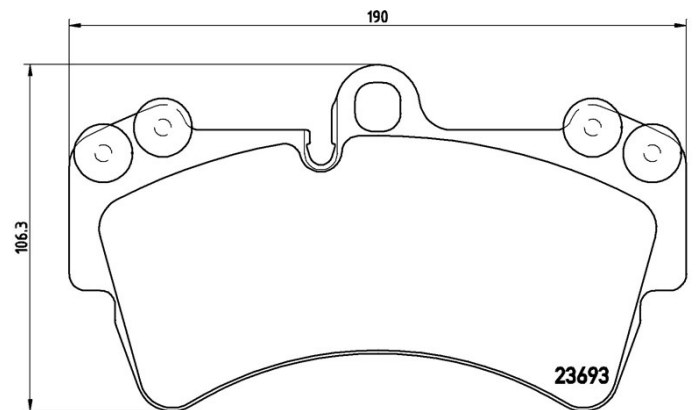

Pads technical data

Axle
Front

WVA
23693

Width
190 mm

Thickness
16,7 mm

Height
106,3 mm

Braking system
Brembo

Features
With counterweights

Wear indicator
Prepared

EANCode
8020584058688

Compatible vehicles

AUDI

Model	Type	Kw	Year
Q7 (4LB)	3.0 TDI quattro	171	03/06 05/08
Q7 (4LB)	3.0 TDI quattro	155	03/06 05/10
Q7 (4LB)	3.0 TDI quattro	150	05/10 08/15
Q7 (4LB)	3.0 TDI quattro	180	05/11 08/15
Q7 (4LB)	3.0 TDI quattro	165	06/09 05/12
Q7 (4LB)	3.0 TDI quattro	176	11/07 08/15
Q7 (4LB)	3.0 TFSI quattro	200	05/10 08/15
Q7 (4LB)	3.0 TFSI quattro	245	05/10 08/15
Q7 (4LB)	3.0 TFSI quattro	206	05/11 08/15
Q7 (4LB)	3.6 FSI quattro	206	08/06 05/10
Q7 (4LB)	4.2 FSI quattro	257	03/06 05/10
Q7 (4LB)	4.2 quattro	231	03/06 12/10

VW

Model	Type	Kw	Year
TOUAREG (7LA, 7L6, 7L7)	2.5 R5 TDI	128	01/03 05/10
TOUAREG (7LA, 7L6, 7L7)	2.5 R5 TDI	120	08/03 05/10
TOUAREG (7LA, 7L6, 7L7)	3.0 V6 TDI	165	11/04 05/10
TOUAREG (7LA, 7L6, 7L7)	3.0 V6 TDI	176	11/07 05/10
TOUAREG (7LA, 7L6, 7L7)	3.2 V6	162	10/02 11/06
TOUAREG (7LA, 7L6, 7L7)	3.2 V6	177	11/04 11/06
TOUAREG (7LA, 7L6, 7L7)	3.6 V6 FSI	206	10/05 05/10
TOUAREG (7LA, 7L6, 7L7)	4.2 V8	228	12/02 11/06
TOUAREG (7LA, 7L6, 7L7)	4.2 V8 FSI	257	06/06 05/10
TOUAREG (7LA, 7L6, 7L7)	5.0 R50 TDI	257	08/07 05/10
TOUAREG (7LA, 7L6, 7L7)	5.0 V10 TDI	230	10/02 05/10
TOUAREG (7LA, 7L6, 7L7)	6.0 W12	331	08/04 05/10