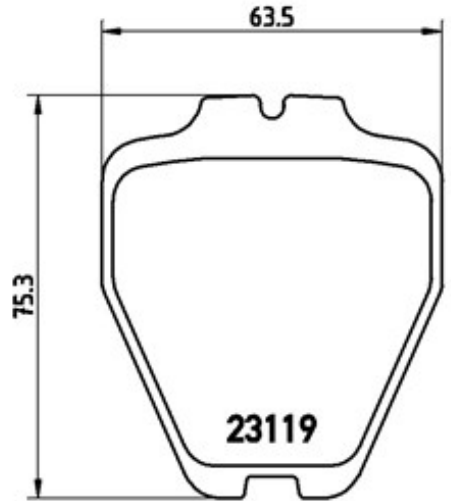

Pads
P 85 067

Pads technical data

Axle
Front

WVA
23119, 23280, 23830

Width
63,5 - 78,3 mm

Thickness
18,3 - 18,5 mm

Height
75,3 - 74,6 mm

Braking system
Lucas

Features

Wear indicator
Electric

EANCode
8020584058701

Compatible vehicles

AUDI				
Model	Type	Kw	Year	
A4 (8D2, B5)	S4 quattro	195	09/97 09/01	
A4 Avant (8D5, B5)	S4 quattro	195	09/97 09/01	
A6 (4B2, C5)	2.7	187	05/01 07/04	
A6 (4B2, C5)	2.7 quattro	187	05/01 07/04	
A6 (4B2, C5)	2.7 quattro	195	11/03 07/04	
A6 (4B2, C5)	2.7 T	169	02/99 01/05	
A6 (4B2, C5)	2.7 T quattro	184	08/01 01/05	
A6 (4B2, C5)	2.7 T quattro	169	12/97 01/05	
A6 (4B2, C5)	3.0	162	08/01 01/05	
A6 (4B2, C5)	3.0 quattro	160	06/01 07/04	
A6 (4B2, C5)	3.0 quattro	162	08/01 01/05	
A6 (4B2, C5)	3.7	191	03/99 01/05	
A6 (4B2, C5)	3.7 quattro	191	03/99 01/05	
A6 (4B2, C5)	4.2 quattro	220	11/98 01/05	
A6 (4B2, C5)	S6 quattro	250	09/99 01/05	
A6 Avant (4B5, C5)	2.7 T	169	02/99 01/05	
A6 Avant (4B5, C5)	2.7 T quattro	184	08/01 01/05	
A6 Avant (4B5, C5)	2.7 T quattro	169	12/97 01/05	
A6 Avant (4B5, C5)	3.0	162	08/01 01/05	
A6 Avant (4B5, C5)	3.0 quattro	162	08/01 01/05	
A6 Avant (4B5, C5)	3.7	191	03/99 01/05	
A6 Avant (4B5, C5)	3.7 quattro	191	03/99 01/05	
A6 Avant (4B5, C5)	4.2 quattro	220	11/98 01/05	
A6 Avant (4B5, C5)	S6 quattro	250	09/99 01/05	
ALLROAD (4BH, C5)	2.5 TDI quattro	132	05/00 08/05	
ALLROAD (4BH, C5)	2.5 TDI quattro	120	05/03 08/05	
ALLROAD (4BH, C5)	2.7 quattro	187	09/00 08/05	
ALLROAD (4BH, C5)	2.7 T quattro	184	05/00 08/05	