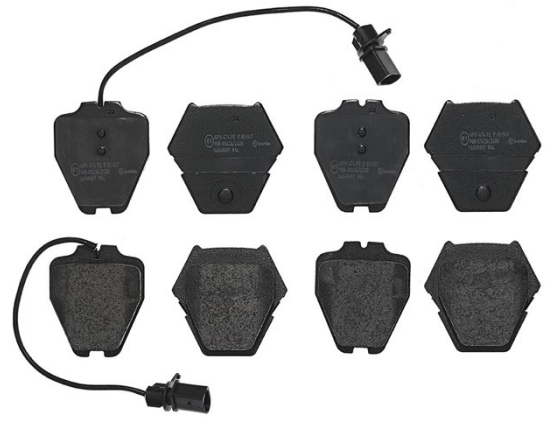

Pads
P 85 067

Pads technical data

Axle
Front

WVA
23119, 23280, 23830

Width
63,5 - 78,3 mm

Thickness
18,3 - 18,5 mm

Height
75,3 - 74,6 mm

Braking system
Lucas

Features

Wear indicator
Electric

EANCode
8020584058701

Compatible vehicles

AUDI				
Model	Type	Kw	Year	
A4 (8D2, B5)	S4 quattro	195	09/97 09/01	
A4 Avant (8D5, B5)	S4 quattro	195	09/97 09/01	
A6 (4B2, C5)	2.7	187	05/01 07/04	
A6 (4B2, C5)	2.7 quattro	187	05/01 07/04	
A6 (4B2, C5)	2.7 quattro	195	11/03 07/04	
A6 (4B2, C5)	2.7 T	169	02/99 01/05	
A6 (4B2, C5)	2.7 T quattro	184	08/01 01/05	
A6 (4B2, C5)	2.7 T quattro	169	12/97 01/05	
A6 (4B2, C5)	3.0	162	08/01 01/05	
A6 (4B2, C5)	3.0 quattro	160	06/01 07/04	
A6 (4B2, C5)	3.0 quattro	162	08/01 01/05	
A6 (4B2, C5)	3.7	191	03/99 01/05	
A6 (4B2, C5)	3.7 quattro	191	03/99 01/05	
A6 (4B2, C5)	4.2 quattro	220	11/98 01/05	
A6 (4B2, C5)	S6 quattro	250	09/99 01/05	
A6 Avant (4B5, C5)	2.7 T	169	02/99 01/05	
A6 Avant (4B5, C5)	2.7 T quattro	184	08/01 01/05	
A6 Avant (4B5, C5)	2.7 T quattro	169	12/97 01/05	
A6 Avant (4B5, C5)	3.0	162	08/01 01/05	
A6 Avant (4B5, C5)	3.0 quattro	162	08/01 01/05	
A6 Avant (4B5, C5)	3.7	191	03/99 01/05	
A6 Avant (4B5, C5)	3.7 quattro	191	03/99 01/05	
A6 Avant (4B5, C5)	4.2 quattro	220	11/98 01/05	
A6 Avant (4B5, C5)	S6 quattro	250	09/99 01/05	
ALLROAD (4BH, C5)	2.5 TDI quattro	132	05/00 08/05	
ALLROAD (4BH, C5)	2.5 TDI quattro	120	05/03 08/05	
ALLROAD (4BH, C5)	2.7 quattro	187	09/00 08/05	
ALLROAD (4BH, C5)	2.7 T quattro	184	05/00 08/05	