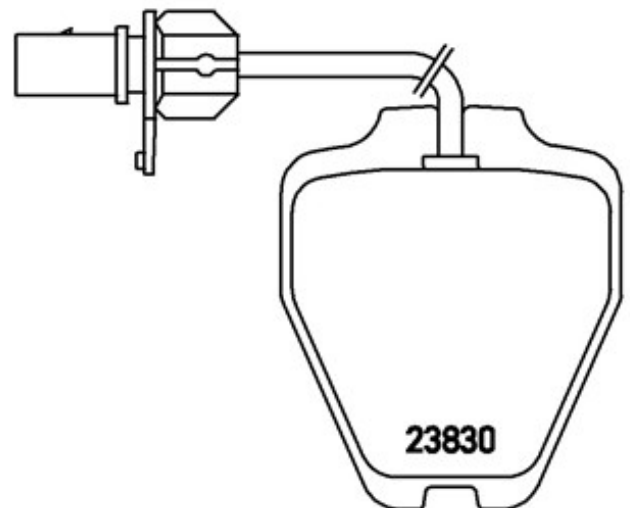

Pads
P 85 067

Pads technical data

Axle
Front

WVA
23119, 23280, 23830

Width
63,5 - 78,3 mm

Thickness
18,3 - 18,5 mm

Height
75,3 - 74,6 mm

Braking system
Lucas

Features

Wear indicator
Electric

EANCode
8020584058701

Compatible vehicles

AUDI				
Model	Type	Kw	Year	
A4 (8D2, B5)	S4 quattro	195	09/97 09/01	
A4 Avant (8D5, B5)	S4 quattro	195	09/97 09/01	
A6 (4B2, C5)	2.7	187	05/01 07/04	
A6 (4B2, C5)	2.7 quattro	187	05/01 07/04	
A6 (4B2, C5)	2.7 quattro	195	11/03 07/04	
A6 (4B2, C5)	2.7 T	169	02/99 01/05	
A6 (4B2, C5)	2.7 T quattro	184	08/01 01/05	
A6 (4B2, C5)	2.7 T quattro	169	12/97 01/05	
A6 (4B2, C5)	3.0	162	08/01 01/05	
A6 (4B2, C5)	3.0 quattro	160	06/01 07/04	
A6 (4B2, C5)	3.0 quattro	162	08/01 01/05	
A6 (4B2, C5)	3.7	191	03/99 01/05	
A6 (4B2, C5)	3.7 quattro	191	03/99 01/05	
A6 (4B2, C5)	4.2 quattro	220	11/98 01/05	
A6 (4B2, C5)	S6 quattro	250	09/99 01/05	
A6 Avant (4B5, C5)	2.7 T	169	02/99 01/05	
A6 Avant (4B5, C5)	2.7 T quattro	184	08/01 01/05	
A6 Avant (4B5, C5)	2.7 T quattro	169	12/97 01/05	
A6 Avant (4B5, C5)	3.0	162	08/01 01/05	
A6 Avant (4B5, C5)	3.0 quattro	162	08/01 01/05	
A6 Avant (4B5, C5)	3.7	191	03/99 01/05	
A6 Avant (4B5, C5)	3.7 quattro	191	03/99 01/05	
A6 Avant (4B5, C5)	4.2 quattro	220	11/98 01/05	
A6 Avant (4B5, C5)	S6 quattro	250	09/99 01/05	
ALLROAD (4BH, C5)	2.5 TDI quattro	132	05/00 08/05	
ALLROAD (4BH, C5)	2.5 TDI quattro	120	05/03 08/05	
ALLROAD (4BH, C5)	2.7 quattro	187	09/00 08/05	
ALLROAD (4BH, C5)	2.7 T quattro	184	05/00 08/05	