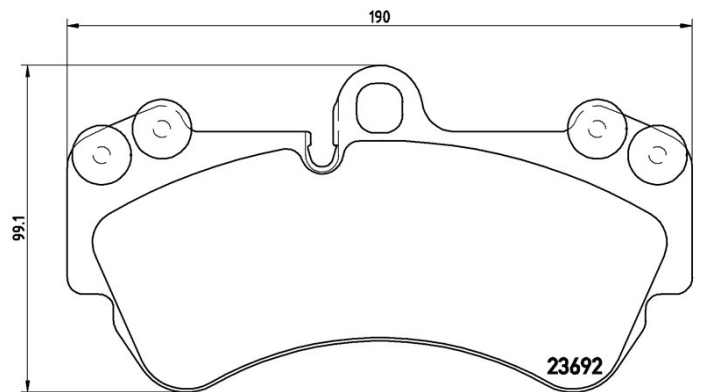

## Pads technical data

**Axle**  
Front

**WVA**  
23692

**Width**  
190 mm

**Thickness**  
16,7 mm

**Height**  
99,1 mm

**Braking system**  
Brembo

**Features**  
With counterweights

**Wear indicator**  
Prepared

**EANCode**  
8020584058725

### VW

Model	Type	Kw	Year
TOUAREG (7LA, 7L6, 7L7)	2.5 R5 TDI	128	01/03 05/10
TOUAREG (7LA, 7L6, 7L7)	2.5 R5 TDI	120	08/03 05/10
TOUAREG (7LA, 7L6, 7L7)	3.0 V6 TDI	165	11/04 05/10
TOUAREG (7LA, 7L6, 7L7)	3.2 V6	162	10/02 11/06