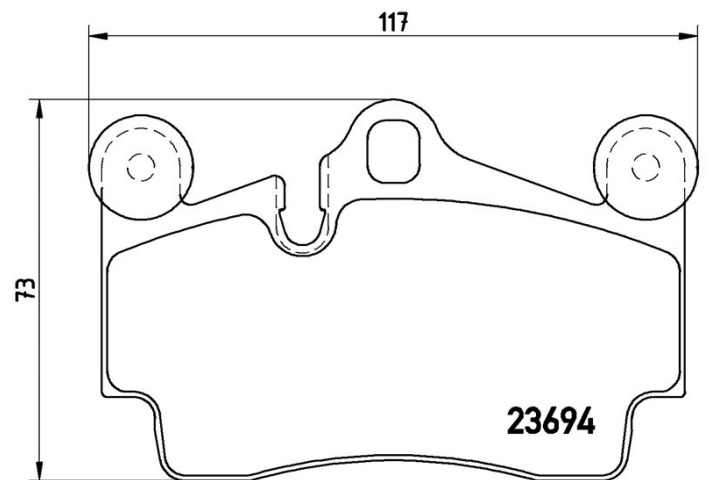

Pads technical data

Axle
Rear

WVA
23694

Width
117 mm

Thickness
16,7 mm

Height
73 mm

Braking system
Brembo

Features
With counterweights

Wear indicator
Prepared

EANCode
8020584058732

Compatible vehicles

AUDI

Model	Type	Kw	Year
Q7 (4LB)	3.0 TDI quattro	171	03/06 05/08
Q7 (4LB)	3.0 TDI quattro	155	03/06 05/10
Q7 (4LB)	3.0 TDI quattro	150	05/10 08/15
Q7 (4LB)	3.0 TDI quattro	180	05/11 08/15
Q7 (4LB)	3.0 TDI quattro	165	06/09 05/12
Q7 (4LB)	3.0 TDI quattro	176	11/07 08/15
Q7 (4LB)	3.0 TFSI quattro	200	05/10 08/15
Q7 (4LB)	3.0 TFSI quattro	245	05/10 08/15
Q7 (4LB)	3.0 TFSI quattro	206	05/11 08/15
Q7 (4LB)	3.6 FSI quattro	206	08/06 05/10
Q7 (4LB)	4.2 TDI quattro	250	05/09 08/15

Q7 (4LB)	6.0 TDI quattro	368	09/08 05/14
----------	-----------------	-----	-------------

PORSCHE

Model	Type	Kw	Year
CAYENNE (9PA)	3.0 TDI	176	02/09 09/10
CAYENNE (9PA)	3.2	177	08/03 09/07
CAYENNE (9PA)	3.2	184	10/03 09/07
CAYENNE (9PA)	3.6	213	02/07 09/10
CAYENNE (9PA)	GTS 4.8	298	10/07 09/10
CAYENNE (9PA)	S 4.5	250	09/02 09/07
CAYENNE (9PA)	S 4.8	283	02/07 09/10
CAYENNE (9PA)	Turbo 4.5	331	09/02 09/07

VW

Model	Type	Kw	Year
TOUAREG (7LA, 7L6, 7L7)	3.0 TDI	155	04/06 05/10
TOUAREG (7LA, 7L6, 7L7)	3.0 V6 TDI	165	11/04 05/10
TOUAREG (7LA, 7L6, 7L7)	3.0 V6 TDI	176	11/07 05/10
TOUAREG (7LA, 7L6, 7L7)	3.2 V6	162	10/02 11/06
TOUAREG (7LA, 7L6, 7L7)	3.2 V6	177	11/04 11/06
TOUAREG (7LA, 7L6, 7L7)	3.6 V6 FSI	206	10/05 05/10
TOUAREG (7LA, 7L6, 7L7)	4.2 V8	228	12/02 11/06
TOUAREG (7LA, 7L6, 7L7)	4.2 V8 FSI	257	06/06 05/10
TOUAREG (7LA, 7L6, 7L7)	5.0 R50 TDI	257	08/07 05/10
TOUAREG (7LA, 7L6, 7L7)	5.0 V10 TDI	230	10/02 05/10
TOUAREG (7LA, 7L6, 7L7)	6.0 W12	331	08/04 05/10