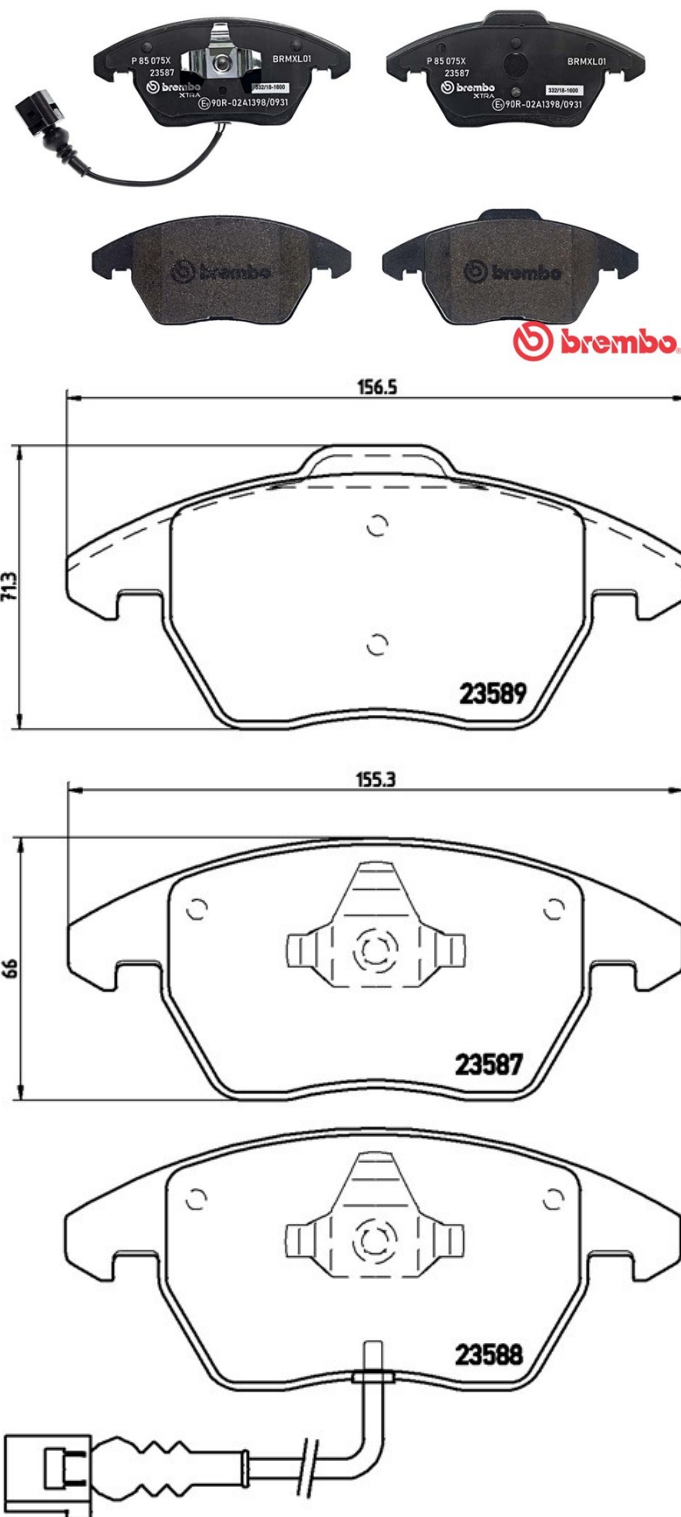

# Pads P 85 075X

 **brembo**  
AFTERMARKET

## Pads technical data

**Axle**  
Front

**WVA**  
23587, 23588, 23589

**Width**  
155,3 - 156,5 mm

**Thickness**  
20,3 mm

**Height**  
66 - 71,3 mm

**Braking system**  
Teves

**Features**

**Wear indicator**  
Electric

**EANCode**  
8020584069295