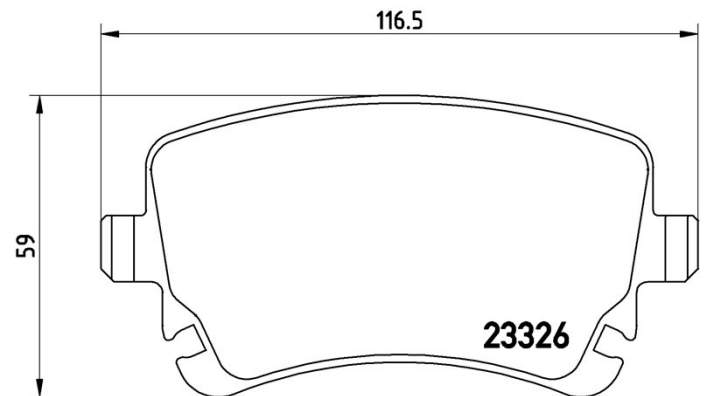

Pads technical data

Axle
Rear

WWA
23326

Width
116,5 mm

Thickness
17,7 mm

Height
59 mm

Braking system
Lucas

Features
With accessories
With brake caliper screws

Wear indicator
Without

EANCode
8020584058794

Compatible vehicles

AUDI

Model	Type	Kw	Year
A4 (8E2, B6)	S4 quattro	253	03/03 12/04
A4 (8EC, B7)	RS4 quattro	309	09/05 06/08
A4 (8EC, B7)	S4 quattro	253	11/04 06/08
A4 Avant (8E5, B6)	S4 quattro	253	03/03 12/04
A4 Avant (8ED, B7)	RS4 quattro	309	09/05 06/08
A4 Avant (8ED, B7)	S4 quattro	253	11/04 06/08
A4 Convertible (8H7, B6, 8HE, B7)	RS4 quattro	309	06/06 03/09
A4 Convertible (8H7, B6, 8HE, B7)	S4 quattro	253	03/04 03/09
A6 (4B2, C5)	RS6 quattro	331	07/02 01/05
A6 (4F2, C6)	2.4	130	05/04 10/08
A6 (4F2, C6)	2.4 quattro	130	01/05 10/08
A6 (4F2, C6)	2.7 TDI	140	10/08 03/11