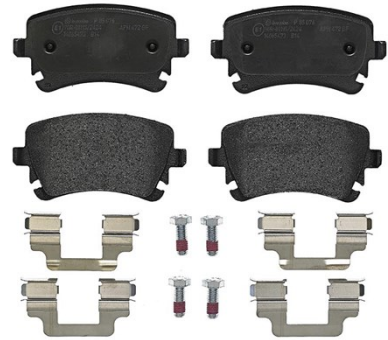

Pads technical data

Axle
Rear

WWA
23326

Width
116,5 mm

Thickness
17,7 mm

Height
59 mm

Braking system
Lucas

Features
With accessories
With brake caliper screws

Wear indicator
Without

EANCode
8020584058794

Compatible vehicles

AUDI

Model	Type	Kw	Year
A4 (8E2, B6)	S4 quattro	253	03/03 12/04
A4 (8EC, B7)	RS4 quattro	309	09/05 06/08
A4 (8EC, B7)	S4 quattro	253	11/04 06/08
A4 Avant (8E5, B6)	S4 quattro	253	03/03 12/04
A4 Avant (8ED, B7)	RS4 quattro	309	09/05 06/08
A4 Avant (8ED, B7)	S4 quattro	253	11/04 06/08
A4 Convertible (8H7, B6, 8HE, B7)	RS4 quattro	309	06/06 03/09
A4 Convertible (8H7, B6, 8HE, B7)	S4 quattro	253	03/04 03/09
A6 (4B2, C5)	RS6 quattro	331	07/02 01/05
A6 (4F2, C6)	2.4	130	05/04 10/08
A6 (4F2, C6)	2.4 quattro	130	01/05 10/08
A6 (4F2, C6)	2.7 TDI	140	10/08 03/11