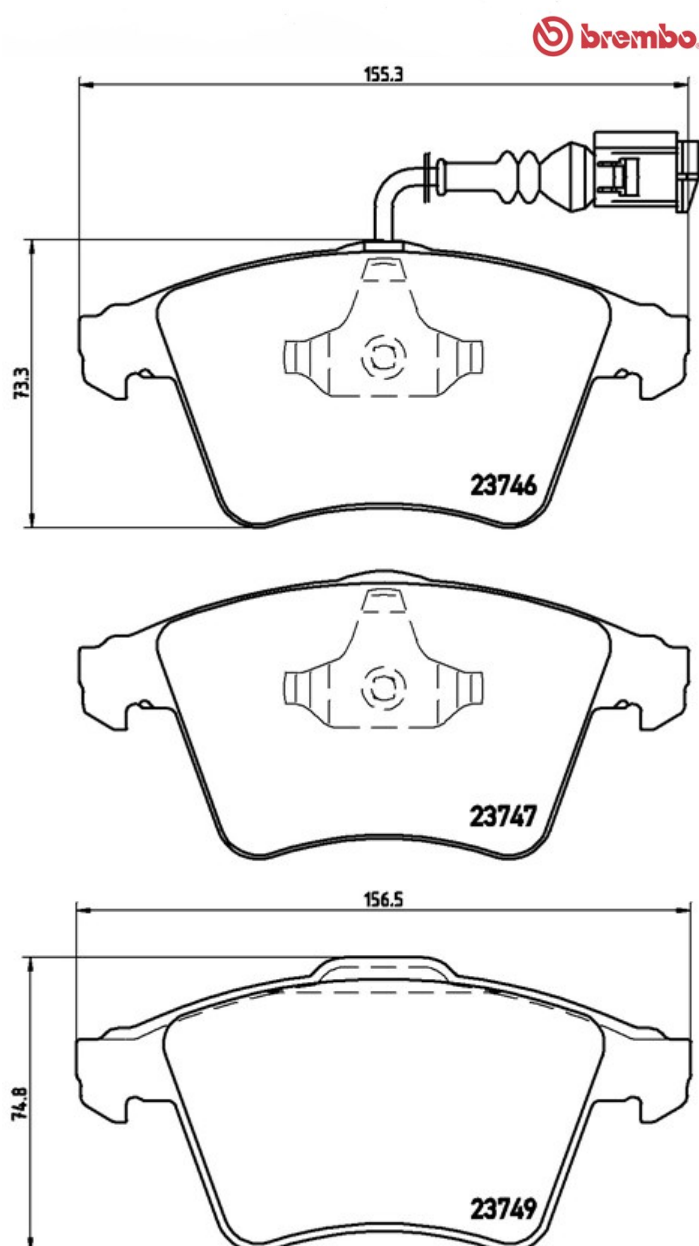

## Pads technical data

**Axle**  
Front

**WWA**  
23746, 23747, 23749

**Width**  
155,3 - 156,5 mm

**Thickness**  
20,1 mm

**Height**  
73,3 - 74,8 mm

**Braking system**  
Teves

**Features**  
With piston clip

**Wear indicator**  
Electric

**EANCode**  
8020584058848