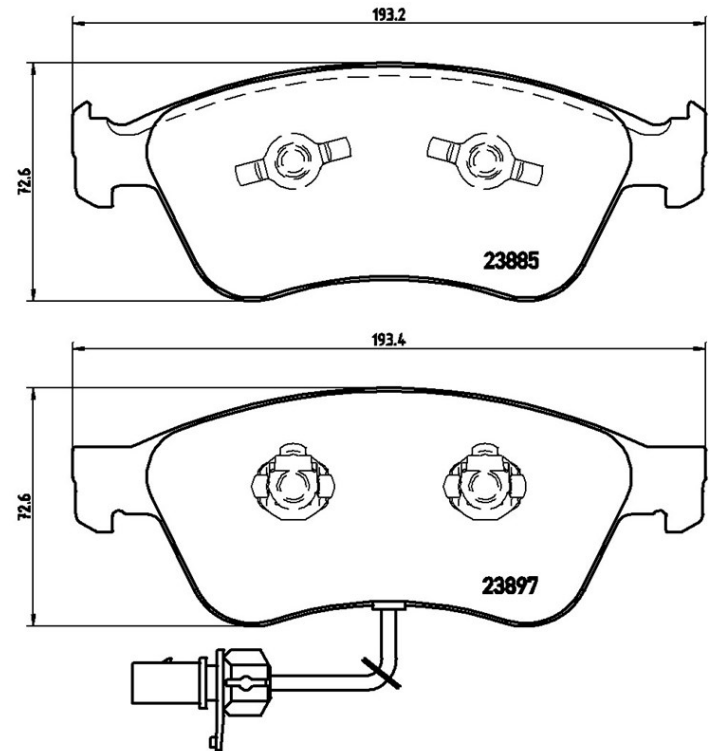

## Pads technical data

<b>Axle</b> Front	<b>WWA</b> 23885, 23897
<b>Width</b> 193,2 - 193,4 mm	<b>Thickness</b> 20,5 mm
<b>Height</b> 72,6 mm	<b>Braking system</b> Teves
<b>Features</b> With piston clip	<b>Wear indicator</b> Electric
<b>EANCode</b> 8020584059739	