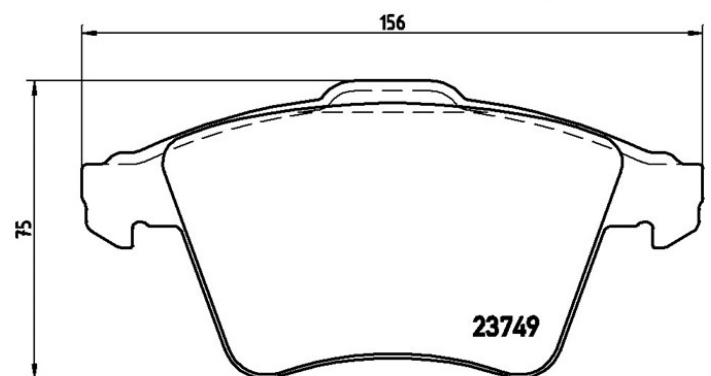

## Pads technical data

<b>Axle</b> Front	<b>WVA</b> 23749, 23835
<b>Width</b> 156 mm	<b>Thickness</b> 18,8 - 19,8 mm
<b>Height</b> 73,2 - 75 mm	<b>Braking system</b> Teves
<b>Features</b>	<b>Wear indicator</b> Electric
<b>EANCode</b> 8020584059838	