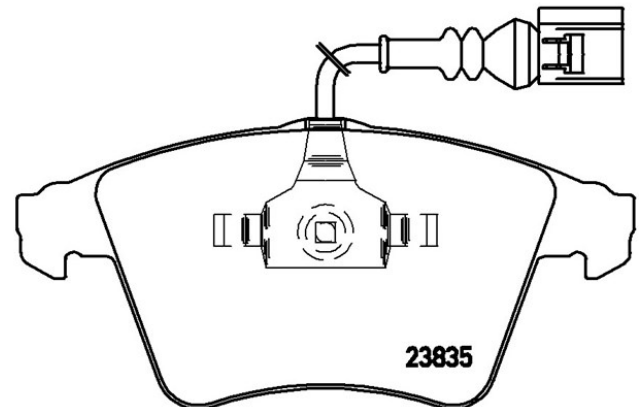

## Pads technical data

<b>Axle</b> Front	<b>WVA</b> 23749, 23835
<b>Width</b> 156 mm	<b>Thickness</b> 18,8 - 19,8 mm
<b>Height</b> 73,2 - 75 mm	<b>Braking system</b> Teves
<b>Features</b>	<b>Wear indicator</b> Electric
<b>EANCode</b> 8020584059838	