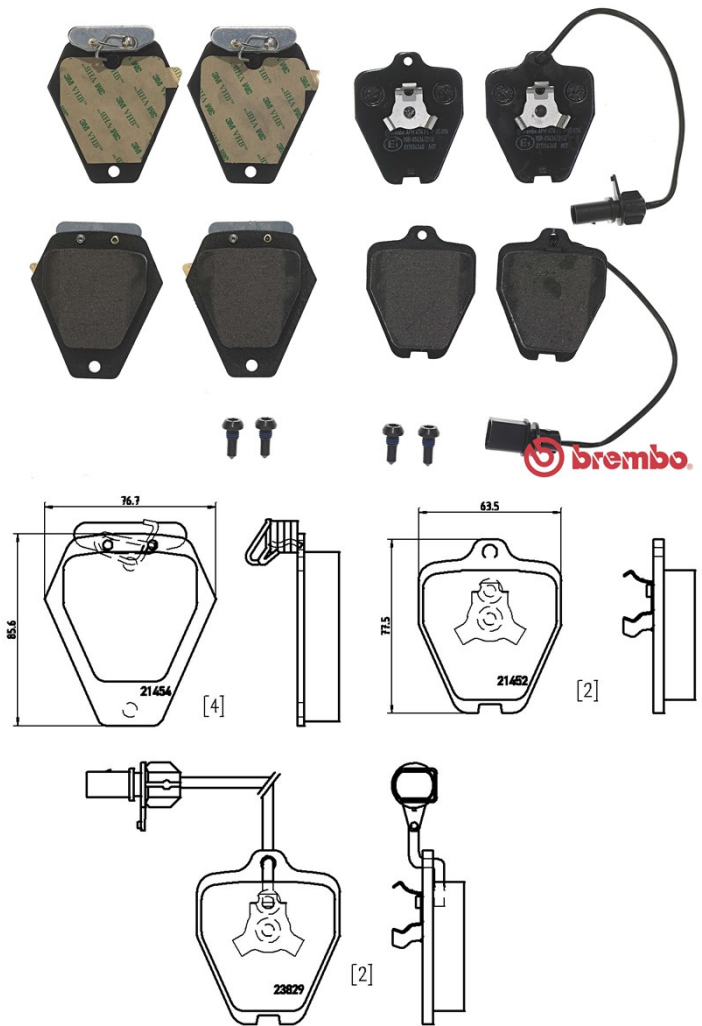

Pads technical data

Axle
Front

WVA
21452, 21454, 23829

Width
63,5 - 76,4 mm

Thickness
18,5 mm

Height
77,5 - 85,4 mm

Braking system
Lucas

Features
With brake caliper screws
With piston clip

Wear indicator
Electric

EANCode
8020584062456

Compatible vehicles

AUDI

Model	Type	Kw	Year
A4 (8D2, B5)	2.7 Turbo quattro	169	02/99 09/00
A4 (8D2, B5)	S4 quattro	187	10/97 12/98
A4 (8D2, B5)	S4 quattro	195	09/97 09/01
A4 Avant (8D5, B5)	S4 quattro	195	09/97 09/01
A6 (4B2, C5)	2.7	187	05/01 07/04
A6 (4B2, C5)	2.7 quattro	187	05/01 07/04
A6 (4B2, C5)	2.7 quattro	195	11/03 07/04
A6 (4B2, C5)	2.7 T	169	02/99 01/05
A6 (4B2, C5)	2.7 T quattro	184	08/01 01/05
A6 (4B2, C5)	2.7 T quattro	169	12/97 01/05