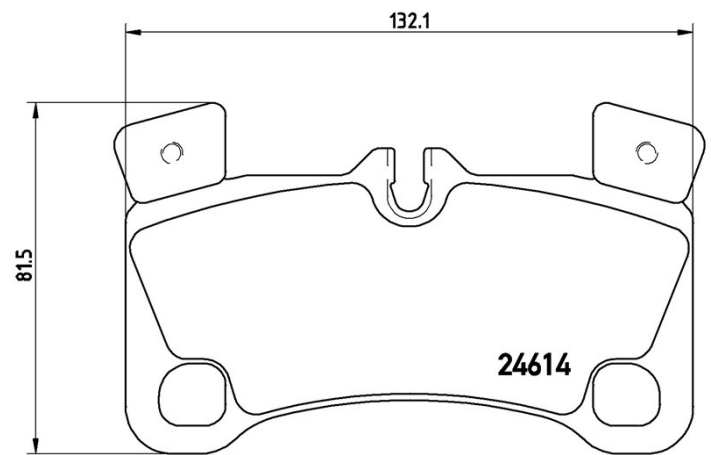

Pads technical data

Axle
Rear

WVA
24296

Width
132,1 mm

Thickness
16,6 mm

Height
81,5 mm

Braking system
Brembo

Features
With counterweights

Wear indicator
Prepared

EANCode
8020584062524

Compatible vehicles

AUDI

Model	Type	Kw	Year
Q7 (4LB)	3.6 FSI quattro	206	08/06 05/10
Q7 (4LB)	4.2 FSI quattro	257	03/06 05/10
Q7 (4LB)	4.2 TDI quattro	240	03/07 06/09
Q7 (4LB)	4.2 TDI quattro	250	05/09 08/15
Q7 (4LB)	6.0 TDI quattro	368	09/08 05/14

PORSCHE

Model	Type	Kw	Year
CAYENNE (9PA)	Turbo 4.5	331	09/02 09/07
CAYENNE (9PA)	Turbo S 4.5	368	01/04 09/07
CAYENNE (9PA)	Turbo S 4.5	383	03/06 09/07
CAYENNE (9PA)	Turbo S 4.8	368	02/07 09/10

CAYENNE (9PA)	Turbo S 4.8	397	02/07 09/10
CAYENNE (9PA)	Turbo S 4.8	404	08/08 09/10
VW			
Model	Type	Kw	Year
TOUAREG (7LA, 7L6, 7L7)	3.0 V6 TDI	165	11/04 05/10
TOUAREG (7LA, 7L6, 7L7)	3.0 V6 TDI	176	11/07 05/10
TOUAREG (7LA, 7L6, 7L7)	3.2 V6	177	11/04 11/06
TOUAREG (7LA, 7L6, 7L7)	3.6 V6 FSI	206	10/05 05/10
TOUAREG (7LA, 7L6, 7L7)	4.2 V8 FSI	257	06/06 05/10
TOUAREG (7LA, 7L6, 7L7)	5.0 R50 TDI	257	08/07 05/10
TOUAREG (7LA, 7L6, 7L7)	5.0 V10 TDI	230	10/02 05/10
TOUAREG (7LA, 7L6, 7L7)	6.0 W12	331	08/04 05/10