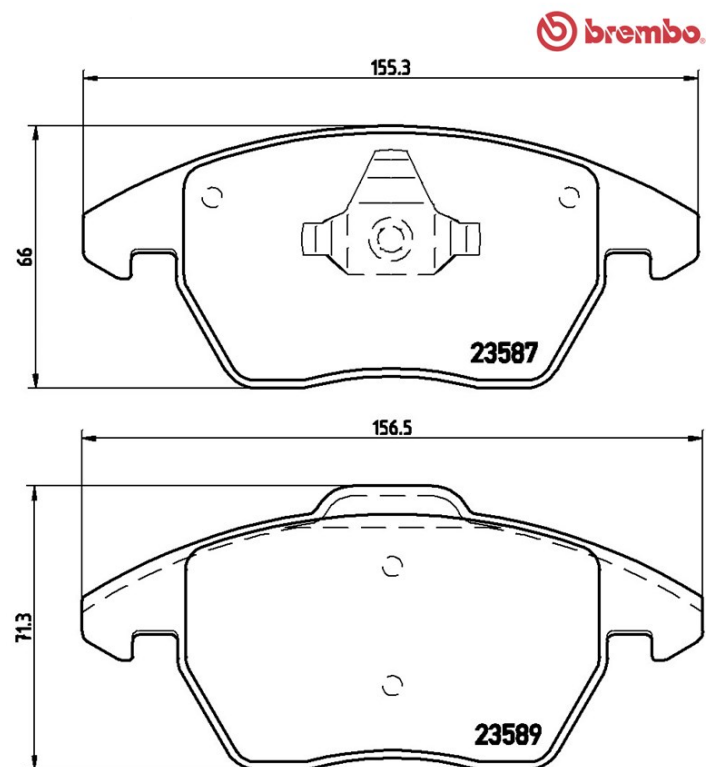

## Pads technical data

**Axle**  
Front, Rear

**WVA**  
23587, 23589

**Width**  
155,3 - 156,5 mm

**Thickness**  
20,3 mm

**Height**  
66 - 71,3 mm

**Braking system**  
Teves

**Features**

**Wear indicator**  
Without

**EANCode**  
8020584062548