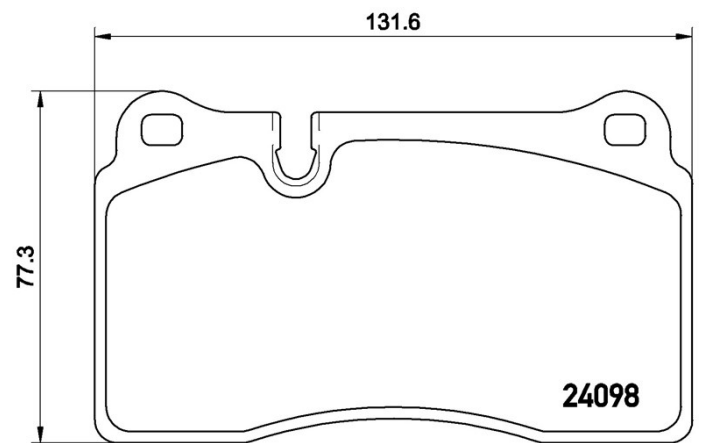

Pads technical data

Axle
Front

WVA
24098

Width
131,8 mm

Thickness
17,1 mm

Height
77,2 mm

Braking system
Brembo

Features

Wear indicator
Prepared

EANCode
8020584062593

Compatible vehicles

VW

Model	Type	Kw	Year
TOUAREG (7LA, 7L6, 7L7)	2.5 R5 TDI	128	01/03 05/10
TOUAREG (7LA, 7L6, 7L7)	2.5 R5 TDI	120	08/03 05/10
TOUAREG (7LA, 7L6, 7L7)	3.0 TDI	155	04/06 05/10
TOUAREG (7LA, 7L6, 7L7)	3.0 V6 TDI	165	11/04 05/10
TOUAREG (7LA, 7L6, 7L7)	3.0 V6 TDI	176	11/07 05/10
TOUAREG (7LA, 7L6, 7L7)	3.2 V6	162	10/02 11/06
TOUAREG (7LA, 7L6, 7L7)	3.2 V6	177	11/04 11/06
TOUAREG (7LA, 7L6, 7L7)	3.6 V6 FSI	206	10/05 05/10
TOUAREG (7LA, 7L6, 7L7)	4.2 FSI	231	09/07 12/09
TOUAREG (7LA, 7L6, 7L7)	4.2 V8	228	12/02 11/06
TOUAREG (7P5, 7P6)	3.0 V6 TDI	150	01/10 03/18