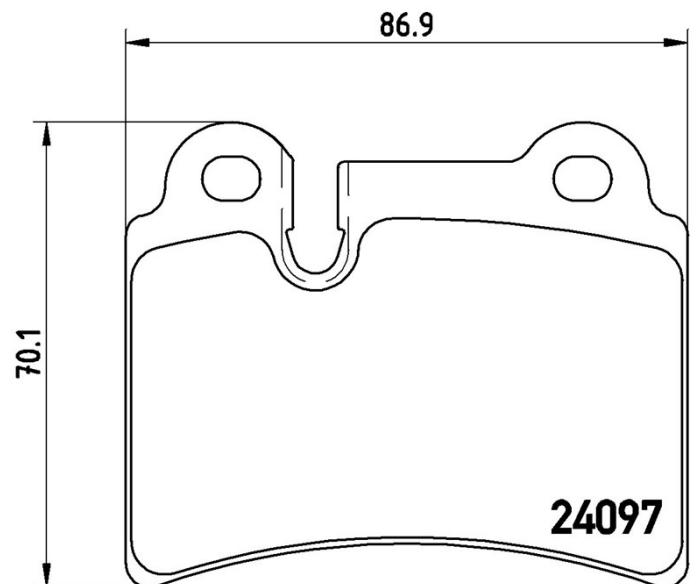

## Pads technical data

**Axle**  
Rear

**WVA**  
24097

**Width**  
86,9 mm

**Thickness**  
17,1 mm

**Height**  
70,1 mm

**Braking system**  
Brembo

**Features**

**Wear indicator**  
Prepared

**EANCode**  
8020584062609

### VW

Model	Type	Kw	Year
TOUAREG (7LA, 7L6, 7L7)	3.0 TDI	155	04/06 05/10
TOUAREG (7LA, 7L6, 7L7)	3.0 V6 TDI	165	11/04 05/10
TOUAREG (7LA, 7L6, 7L7)	3.0 V6 TDI	176	11/07 05/10
TOUAREG (7LA, 7L6, 7L7)	3.2 V6	162	10/02 11/06
TOUAREG (7LA, 7L6, 7L7)	3.2 V6	177	11/04 11/06
TOUAREG (7LA, 7L6, 7L7)	3.6 V6 FSI	206	10/05 05/10
TOUAREG (7LA, 7L6, 7L7)	4.2 V8	228	12/02 11/06
TOUAREG (7LA, 7L6, 7L7)	4.2 V8 FSI	257	06/06 05/10
TOUAREG (7LA, 7L6, 7L7)	5.0 R50 TDI	257	08/07 05/10