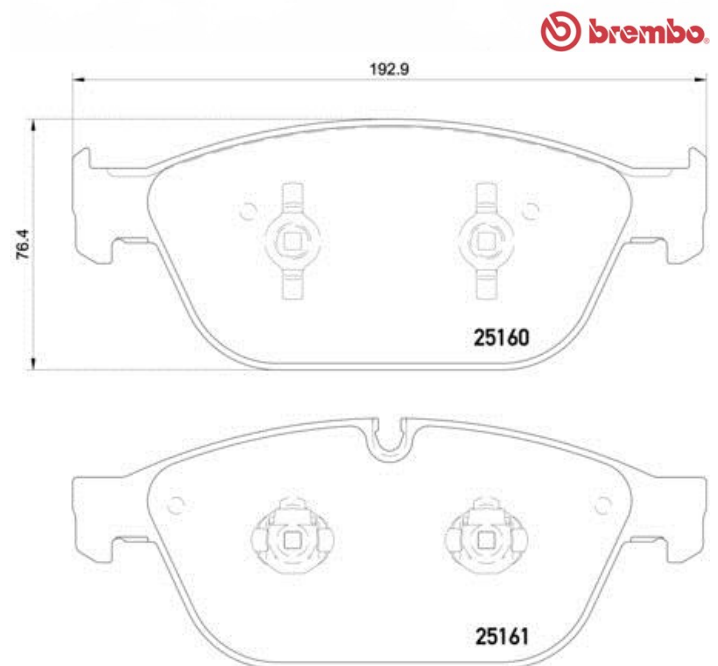

## Pads technical data

<b>Axle</b> Front	<b>WWA</b> 25160
<b>Width</b> 192,9 mm	<b>Thickness</b> 20 mm
<b>Height</b> 76,4 mm	<b>Braking system</b> Teves
<b>Features</b>	<b>Wear indicator</b> Prepared

**EANCode**  
8020584104019