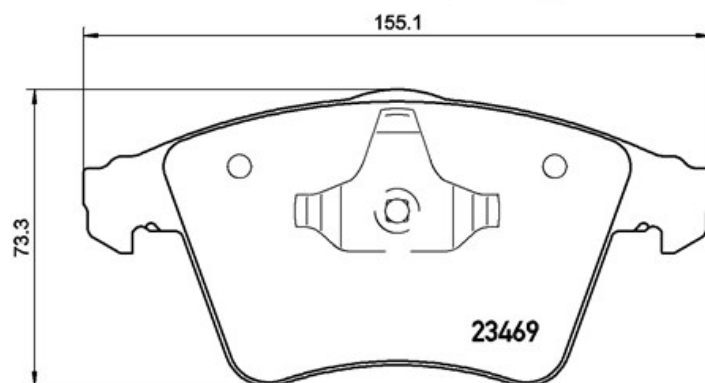

## Pads technical data

**Axle**  
Front

**WVA**  
23469

**Width**  
155,1 - 156,3 mm

**Thickness**  
18,8 - 20,1 mm

**Height**  
73,3 - 74,8 mm

**Braking system**  
Teves

**Features**

**Wear indicator**  
Electric

**EANCode**  
8020584081273