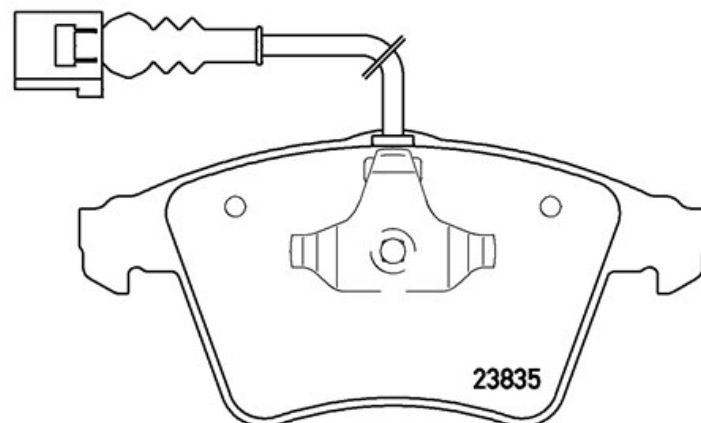

## Pads technical data

**Axle**  
Front

**WVA**  
23469

**Width**  
155,1 - 156,3 mm

**Thickness**  
18,8 - 20,1 mm

**Height**  
73,3 - 74,8 mm

**Braking system**  
Teves

**Features**

**Wear indicator**  
Electric

**EANCode**  
8020584081273