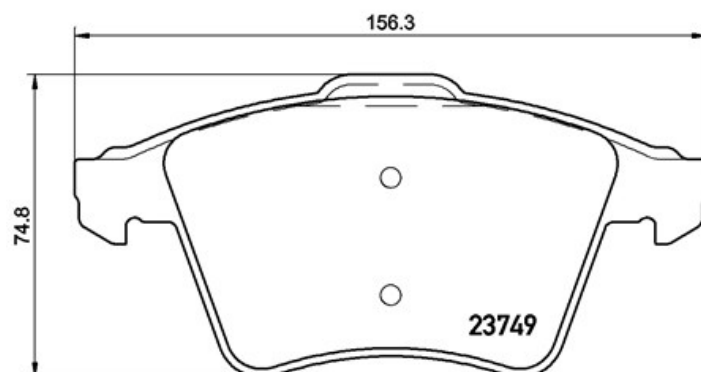

## Pads technical data

**Axle**  
Front

**WVA**  
23469

**Width**  
155,1 - 156,3 mm

**Thickness**  
18,8 - 20,1 mm

**Height**  
73,3 - 74,8 mm

**Braking system**  
Teves

**Features**

**Wear indicator**  
Electric

**EANCode**  
8020584081273