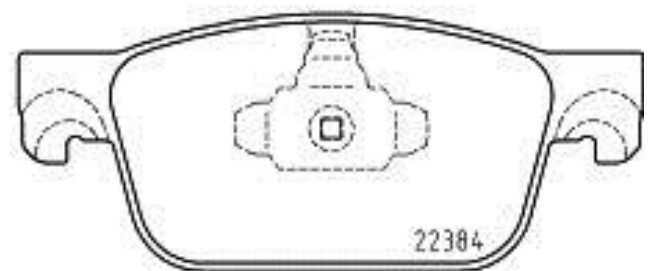

## Pads technical data

**Axle**  
Front

**WWA**  
22383, 22384, 22385

**Width**  
155,1 mm

**Thickness**  
17 mm

**Height**  
63,9 mm

**Braking system**  
ATE

**Features**

**Wear indicator**  
Electric

**EANCode**  
8020584084434