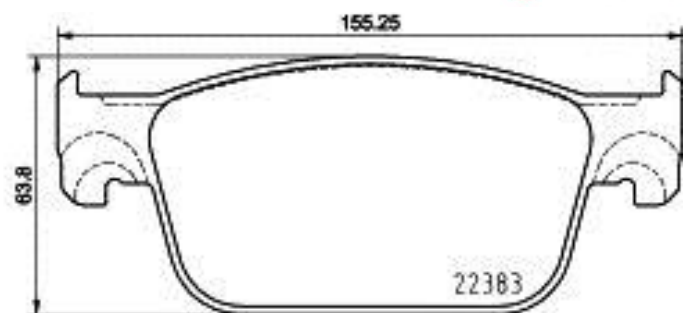

## Pads technical data

**Axle**  
Front

**WWA**  
22383, 22384, 22385

**Width**  
155,1 mm

**Thickness**  
17 mm

**Height**  
63,9 mm

**Braking system**  
ATE

**Features**

**Wear indicator**  
Electric

**EANCode**  
8020584084434