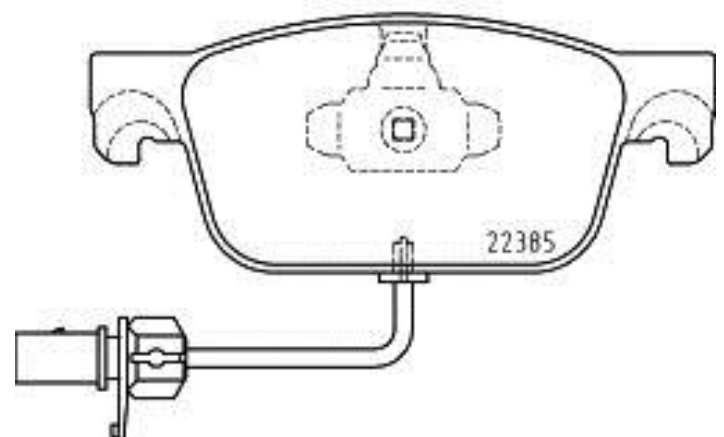

## Pads technical data

**Axle**  
Front

**WWA**  
22383, 22384, 22385

**Width**  
155,1 mm

**Thickness**  
17 mm

**Height**  
63,9 mm

**Braking system**  
ATE

**Features**

**Wear indicator**  
Electric

**EANCode**  
8020584084434