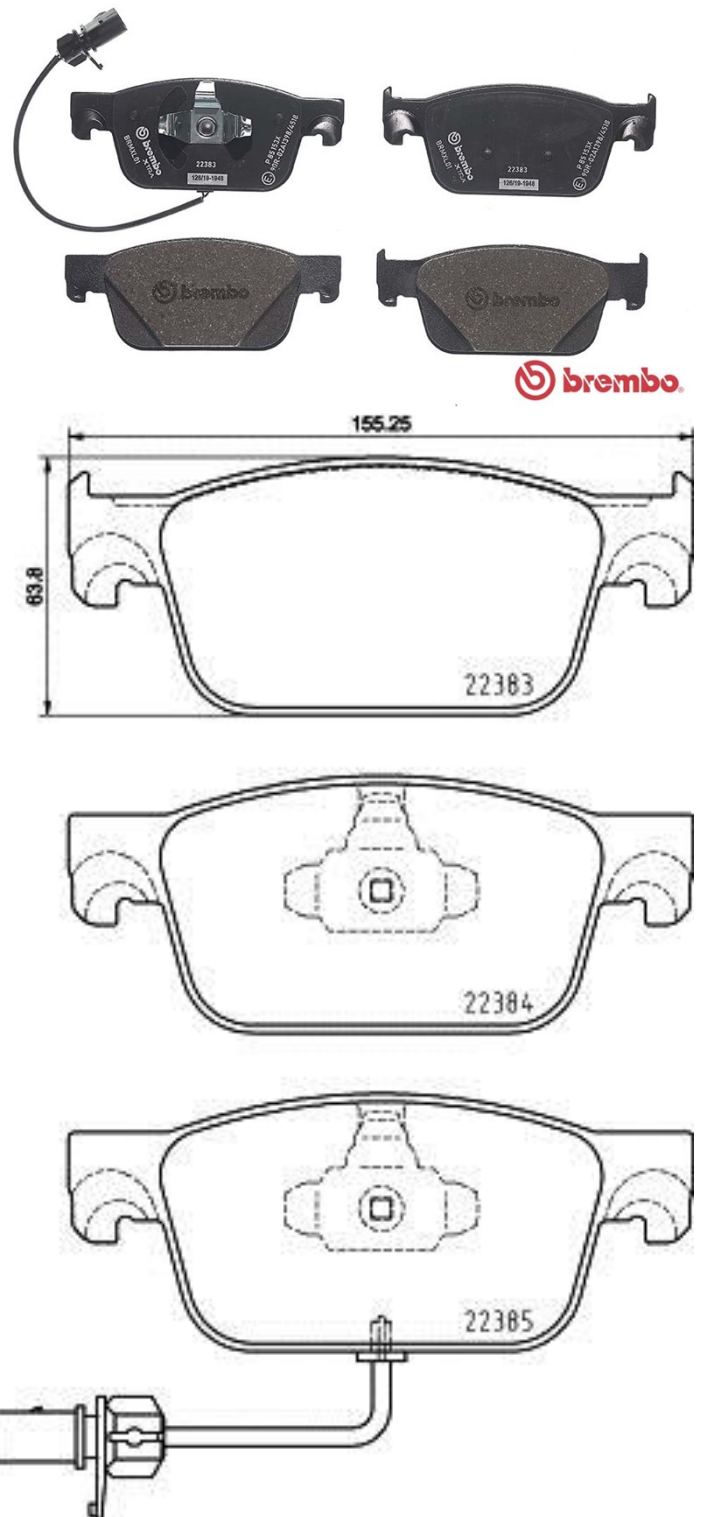

Pads P 85 153X

Pads technical data

Axle
Front

WWA
22383, 22384, 22385

Width
155,1 mm

Thickness
17 mm

Height
63,9 mm

Braking system
ATE

Features

Wear indicator
Electric

EANCode
8020584069486

Compatible vehicles

AUDI

Model	Type	Kw	Year
A4 (8W2, B9)	1.4 TFSI	110	08/15 -
A4 (8W2, B9)	2.0 TDI	100	05/15 -
A4 (8W2, B9)	2.0 TDI	110	05/15 -

A4 (8W2, B9)	2.0 TDI	140	05/15 -
A4 (8W2, B9)	2.0 TDI	90	05/16 09/19
A4 (8W2, B9)	2.0 TDI quattro	140	09/15 -
A4 (8W2, B9)	2.0 TDI quattro	110	09/16 -
A4 (8W2, B9)	2.0 TDI quattro	120	09/16 -
A4 (8W2, B9)	2.0 TFSI	140	05/15 -
A4 (8W2, B9)	2.0 TFSI	185	05/15 -
A4 (8W2, B9)	2.0 TFSI	183	11/15 -
A4 (8W2, B9)	2.0 TFSI quattro	185	05/15 -
A4 (8W2, B9)	2.0 TFSI quattro	183	11/15 -
A4 (8W2, B9)	3.0 TDI	160	09/15 -
A4 (8W2, B9)	3.0 TDI quattro	200	05/15 08/18
A4 (8W2, B9)	3.0 TDI quattro	160	09/15 -
A4 (8W2, B9)	35 TFSI Mild Hybrid	110	12/18 -
A4 (8W2, B9)	40 TFSI Mild Hybrid	140	05/17 -
A4 (8W2, B9)	45 TFSI Mild Hybrid	180	07/18 -
A4 (8W2, B9)	50 TDI quattro	210	07/18 -
A4 (8W2, B9)	S4 quattro	260	05/16 -
A4 Allroad (8WH, B9)	2.0 TDI quattro	140	01/16 -
A4 Allroad (8WH, B9)	2.0 TDI quattro	120	05/16 -
A4 Allroad (8WH, B9)	2.0 TDI quattro	100	11/16 -
A4 Allroad (8WH, B9)	2.0 TDI quattro	110	11/16 -
A4 Allroad (8WH, B9)	2.0 TFSI quattro	185	01/16 -
A4 Allroad (8WH, B9)	2.0 TFSI quattro	183	05/16 -
A4 Allroad (8WH, B9)	3.0 TDI quattro	160	01/16 -
A4 Allroad (8WH, B9)	3.0 TDI quattro	200	01/16 08/18
A4 Allroad (8WH, B9)	45 TFSI quattro	180	07/18 -
A4 Avant (8W5, B9)	1.4 TFSI	110	02/16 -
A4 Avant (8W5, B9)	2.0 TDI	90	04/16 -
A4 Avant (8W5, B9)	2.0 TDI	100	08/15 -
A4 Avant (8W5, B9)	2.0 TDI	110	08/15 -