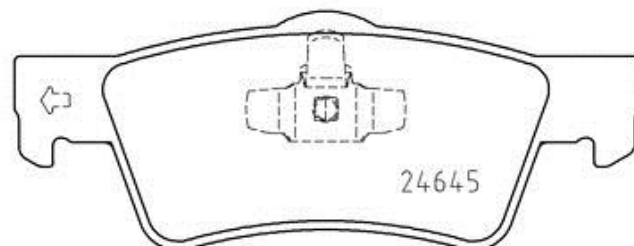

Pads P 85 163

 **brembo**
AFTERMARKET

Pads technical data

Axle
Rear

WWA
24367, 24368, 24645

Width
141,5 - 140,7 mm

Thickness
19,1 mm

Height
50,9 - 53,9 mm

Braking system
Teves

Features

Wear indicator
Electric

EANCode
8020584087008

 **brembo**

Compatible vehicles

VW

Model	Type	Kw	Year
TOUAREG (7LA, 7L6, 7L7)	2.5 R5 TDI	128	01/03 05/10
TOUAREG (7LA, 7L6, 7L7)	2.5 R5 TDI	120	08/03 05/10