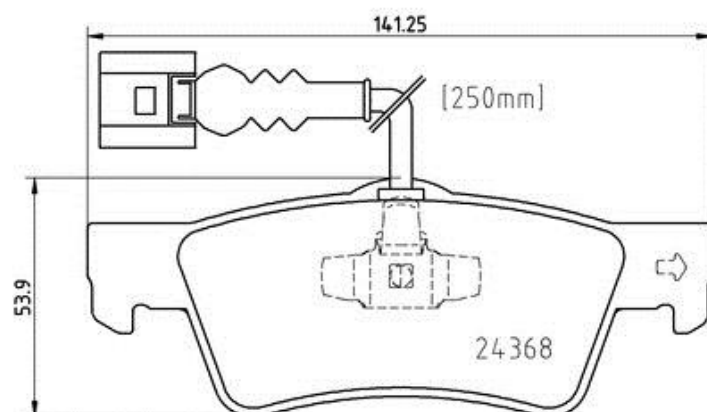

Pads P 85 163

 **brembo**
AFTERMARKET

Pads technical data

Axle
Rear

WWA
24367, 24368, 24645

Width
141,5 - 140,7 mm

Thickness
19,1 mm

Height
50,9 - 53,9 mm

Braking system
Teves

Features

Wear indicator
Electric

EANCode
8020584087008

 **brembo**

Compatible vehicles

VW

Model	Type	Kw	Year
TOUAREG (7LA, 7L6, 7L7)	2.5 R5 TDI	128	01/03 05/10
TOUAREG (7LA, 7L6, 7L7)	2.5 R5 TDI	120	08/03 05/10