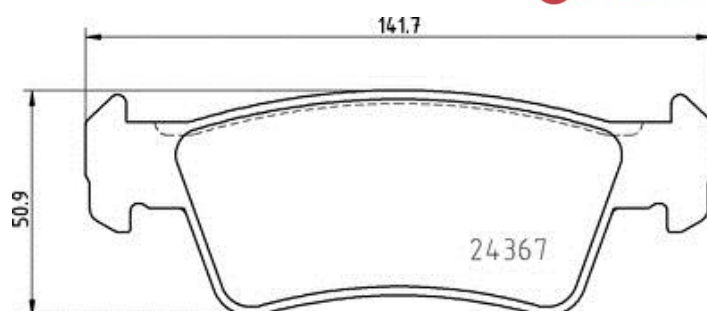

Pads P 85 163

 **brembo**
AFTERMARKET

Pads technical data

Axle
Rear

WWA
24367, 24368, 24645

Width
141,5 - 140,7 mm

Thickness
19,1 mm

Height
50,9 - 53,9 mm

Braking system
Teves

Features

Wear indicator
Electric

EANCode
8020584087008

 **brembo**

Compatible vehicles

VW

Model	Type	Kw	Year
TOUAREG (7LA, 7L6, 7L7)	2.5 R5 TDI	128	01/03 05/10
TOUAREG (7LA, 7L6, 7L7)	2.5 R5 TDI	120	08/03 05/10