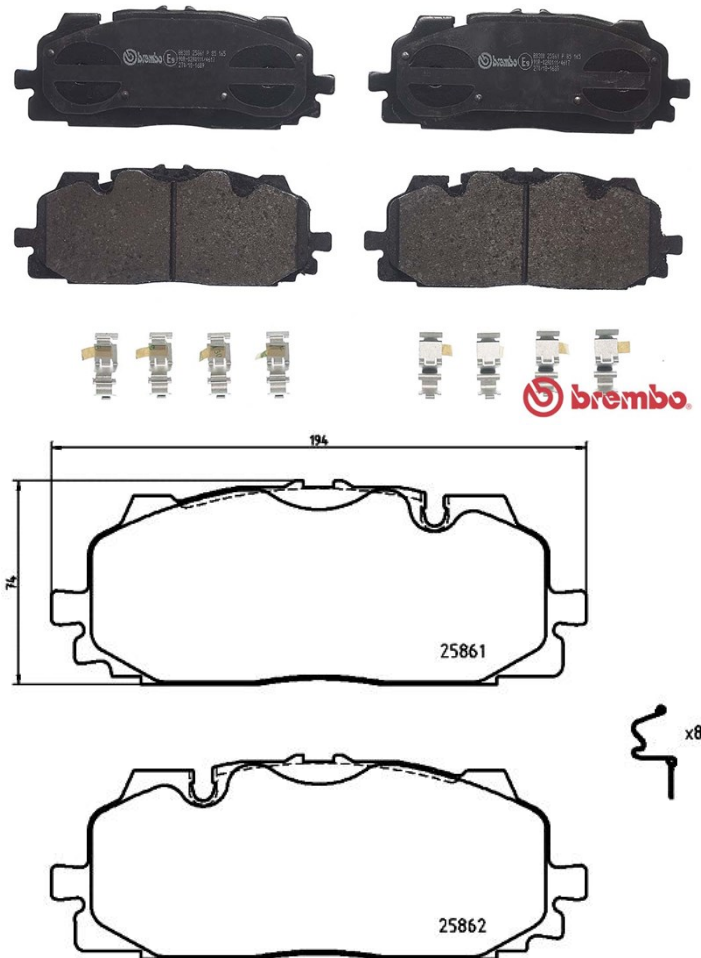

# Pads P 85 165

 **brembo**  
AFTERMARKET

## Pads technical data

<b>Axle</b> Front	<b>WWA</b> 28861, 25862
<b>Width</b> 194,1 mm	<b>Thickness</b> 16,8 mm
<b>Height</b> 74,1 mm	<b>Braking system</b> Akebono
<b>Features</b> With accessories	<b>Wear indicator</b> Prepared
<b>EANCode</b> 8020584087015	