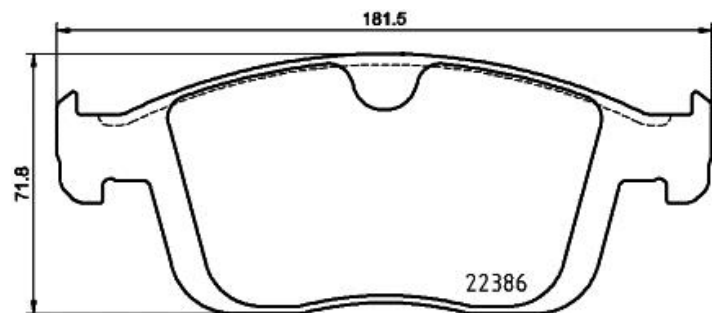

## Pads technical data

**Axle**  
Front

**WVA**  
22386, 22387

**Width**  
180,1 - 181,3 mm

**Thickness**  
18,4 - 19 mm

**Height**  
71,9 - 72 mm

**Braking system**  
Teves

**Features**  
With piston clip

**Wear indicator**  
Prepared

**EANCode**  
8020584084274