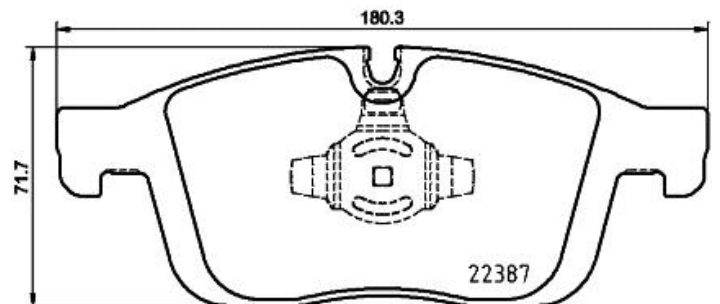

## Pads technical data

**Axle**  
Front

**WVA**  
22386, 22387

**Width**  
180,1 - 181,3 mm

**Thickness**  
18,4 - 19 mm

**Height**  
71,9 - 72 mm

**Braking system**  
Teves

**Features**  
With piston clip

**Wear indicator**  
Prepared

**EANCode**  
8020584084274